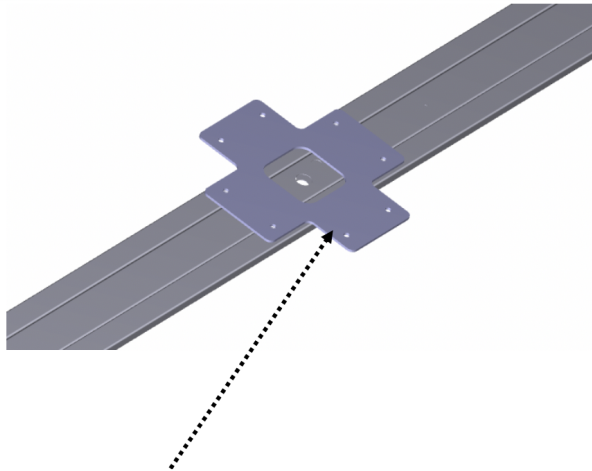

**Längsmontage des Universal-Adapter
Q-Rail**

Artikelnummer: 300.100-003

**Quermontage des Universal-Adapter Q-
Rail**

Artikelnummer: 300.100-003

+

**Optional-Adapter Q-Rail zur
Quermontage**

Artikelnummer: 300.100-005

Universal-Adapters nur für die Rettungszeichenleuchten

Artikelnummer: 300.100-004

Notbeleuchtung Universaladapter.Q-Rail Lichtbandsystem

Grundplatte zur Quermontage des Universalbleches

Hinweis: Wenn es sich bei der Notleuchte um eine Einzelbatterievariante handelt, muss lediglich die Stromzuführung an die Leuchte angeschlossen werden.

Hinweis: Diese Grundplatte wird nur für die Quermontage des Universalbleches benötigt.

Bei der Längsmontage des Universalbleches, wird das Universalblech direkt auf die Tragschiene montiert.

Notbeleuchtung Universaladapter Q-Rail Lichtbandsystem

Universalblech für Sicherheitsleuchten und
Rettungszeichenleuchten

Quermontage des Universalblechs

Längsmontage des Universalblechs

Grundplatte

Universalblech für Rettungszeichenwürfel

Notbeleuchtung Universaladapter Q-Rail Lichtbandsystem