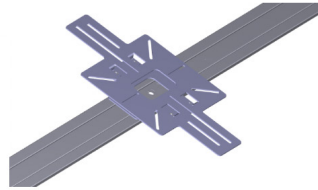

**Längsmontage des Universal-Adapter
Q-Rail**

Artikelnummer: 300.100-003

**Quermontage des Universal-Adapter Q-
Rail**

Artikelnummer: 300.100-003

+

**Optional-Adapter Q-Rail zur
Quermontage**

Artikelnummer: 300.100-005

Universal-Adapters nur für die Rettungszeichenleuchten

Artikelnummer: 300.100-004

Notbeleuchtung Universaladapter.Q-Rail Lichtbandsystem

Grundplatte zur Quermontage des Universalbleches

Hinweis: Wenn es sich bei der Notleuchte um eine Einzelbatterievariante handelt, muss lediglich die Stromzuführung an die Leuchte angeschlossen werden.

Hinweis: Diese Grundplatte wird nur für die Quermontage des Universalbleches benötigt.

Bei der Längsmontage des Universalbleches, wird das Universalblech direkt auf die Tragschiene montiert.

Notbeleuchtung Universaladapter Q-Rail Lichtbandsystem

Quermontage der Notleuchte

Verschrauben sie zuerst die Grundplatte an der mitgelieferten Tragschiene mit den vier mitgelieferten Schrauben.

Verschrauben sie anschließend das Universalblech auf der Grundplatte. Schließen sie anschließend die Notleuchte an und verschrauben sie diese anschließend auf dem Universalblech. Bitte verwenden sie die beigelegten Distanzhülsen/Käfigmuttern zur Montage zwischen dem Universalblech und der Notleuchte.