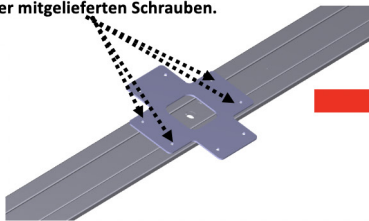

Universalblech für Sicherheitsleuchten und
Rettungszeichenleuchten

Quermontage des Universalblechs

Längsmontage des Universalblechs

Grundplatte

Universalblech für Rettungszeichenwürfel

Notbeleuchtung Universaladapter Q-Rail Lichtbandsystem

Notbeleuchtung Universaladapter Q-Rail Lichtbandsystem

Längsmontage der Notleuchte

Verschrauben sie das Universalblech an der mitgelieferten Tragschiene mit den vier mitgelieferten Schrauben.

ACHTUNG: Schrauben sie zuerst das Universalblech auf die Tragschiene. Schließen sie anschließend die Notleuchte an und verschrauben sie diese anschließend auf dem Universalblech. Bitte verwenden sie die beigelegten Distanzhülsen/Käfigmuttern zur Montage zwischen dem Universalblech und der Notleuchte.

Quermontage der Notleuchte

Verschrauben sie zuerst die Grundplatte an der mitgelieferten Tragschiene mit den vier mitgelieferten Schrauben.

Verschrauben sie anschließend das Universalblech auf der Grundplatte. Schließen sie anschließend die Notleuchte an und verschrauben sie diese anschließend auf dem Universalblech. Bitte verwenden sie die beigelegten Distanzhülsen/Käfigmuttern zur Montage zwischen dem Universalblech und der Notleuchte.