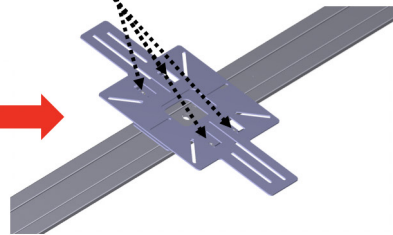

Universalblech für Sicherheitsleuchten und
Rettungszeichenleuchten

Quermontage des Universalblechs

Längsmontage des Universalblechs

Grundplatte

Universalblech für Rettungszeichenwürfel

Notbeleuchtung Universaladapter Q-Rail Lichtbandsystem

Notbeleuchtung Universaladapter Q-Rail Lichtbandsystem

Längsmontage der Notleuchte

Verschrauben sie das Universalblech an der mitgelieferten Tragschiene mit den vier mitgelieferten Schrauben.

ACHTUNG: Schrauben sie zuerst das Universalblech auf die Tragschiene. Schließen sie anschließend die Notleuchte an und verschrauben sie diese anschließend auf dem Universalblech. Bitte verwenden sie die beigelegten Distanzhülsen/Käfigmuttern zur Montage zwischen dem Universalblech und der Notleuchte.

Quermontage der Notleuchte

Verschrauben sie zuerst die Grundplatte an der mitgelieferten Tragschiene mit den vier mitgelieferten Schrauben.

Verschrauben sie anschließend das Universalblech auf der Grundplatte. Schließen sie anschließend die Notleuchte an und verschrauben sie diese anschließend auf dem Universalblech. Bitte verwenden sie die beigelegten Distanzhülsen/Käfigmuttern zur Montage zwischen dem Universalblech und der Notleuchte.