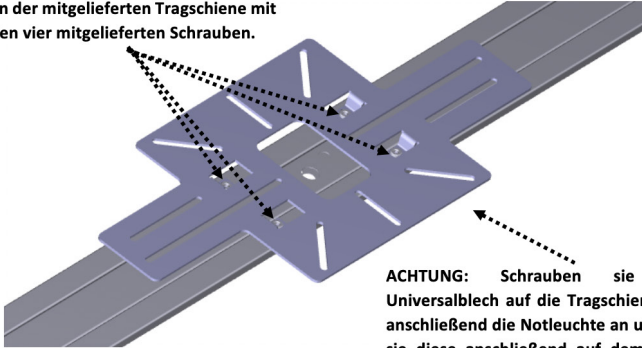

Hinweis: Diese Grundplatte wird nur für die Quermontage des Universalbleches benötigt.

Bei der Längsmontage des Universalbleches, wird das Universalblech direkt auf die Tragschiene montiert.

Notbeleuchtung Universaladapter Q-Rail Lichtbandsystem

Universalblech für Sicherheitsleuchten und
Rettungszeichenleuchten

Quermontage des Universalblechs

Längsmontage des Universalblechs

Grundplatte

Universalblech für Rettungszeichenwürfel

Notbeleuchtung Universaladapter Q-Rail Lichtbandsystem

Universalblech für Rettungszeichenwürfel
für folgende Leuchten:

302.200-021	Würfel W25=Erkennungsweite Ösenmontage, Gessler-Nr.: W25Ö1230L10MLB10
302.200-022	Würfel W35=Erkennungsweite Ösenmontage, Gessler-Nr.: W35Ö1230L10MLB10

Notbeleuchtung Universaladapter Q-Rail Lichtbandsystem

Längsmontage der Notleuchte

Verschrauben sie das Universalblech an der mitgelieferten Tragschiene mit den vier mitgelieferten Schrauben.

ACHTUNG: Schrauben sie zuerst das Universalblech auf die Tragschiene. Schließen sie anschließend die Notleuchte an und verschrauben sie diese anschließend auf dem Universalblech. Bitte verwenden sie die beigelegten Distanzhülsen/Käfigmuttern zur Montage zwischen dem Universalblech und der Notleuchte.