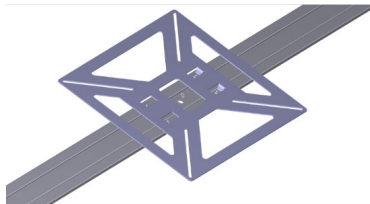

**Längsmontage des Universal-Adapter
Q-Rail**

Artikelnummer: 300.100-003

**Quermontage des Universal-Adapter Q-
Rail**

Artikelnummer: 300.100-003

+

**Optional-Adapter Q-Rail zur
Quermontage**

Artikelnummer: 300.100-005

Universal-Adapters nur für die Rettungszeichenleuchten

Artikelnummer: 300.100-004

Notbeleuchtung Universaladapter.Q-Rail Lichtbandsystem

Grundplatte zur Quermontage des Universalbleches

Hinweis: Wenn es sich bei der Notleuchte um eine Einzelbatterievariante handelt, muss lediglich die Stromzuführung an die Leuchte angeschlossen werden.

Hinweis: Diese Grundplatte wird nur für die Quermontage des Universalbleches benötigt.

Bei der Längsmontage des Universalbleches, wird das Universalblech direkt auf die Tragschiene montiert.

Notbeleuchtung Universaladapter Q-Rail Lichtbandsystem

Quermontage der Notleuchte

Verschrauben sie zuerst die Grundplatte an der mitgelieferten Tragschiene mit den vier mitgelieferten Schrauben.

Verschrauben sie anschließend das Universalblech auf der Grundplatte. Schließen sie anschließend die Notleuchte an und verschrauben sie diese anschließend auf dem Universalblech. Bitte verwenden sie die beigelegten Distanzhülsen/Käfigmuttern zur Montage zwischen dem Universalblech und der Notleuchte.