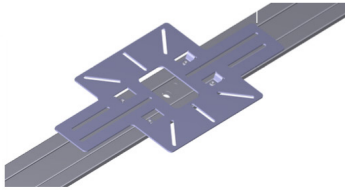

**Längsmontage des Universal-Adapter
Q-Rail**

Artikelnummer: 300.100-003

**Quermontage des Universal-Adapter Q-
Rail**

Artikelnummer: 300.100-003

+

**Optional-Adapter Q-Rail zur
Quermontage**

Artikelnummer: 300.100-005

Universal-Adapters nur für die Rettungszeichenleuchten

Artikelnummer: 300.100-004

Notbeleuchtung Universaladapter.Q-Rail Lichtbandsystem

Grundplatte zur Quermontage des Universalbleches

Hinweis: Wenn es sich bei der Notleuchte um eine Einzelbatterievariante handelt, muss lediglich die Stromzuführung an die Leuchte angeschlossen werden.

Hinweis: Diese Grundplatte wird nur für die Quermontage des Universalbleches benötigt.

Bei der Längsmontage des Universalbleches, wird das Universalblech direkt auf die Tragschiene montiert.

Notbeleuchtung Universaladapter Q-Rail Lichtbandsystem

Quermontage der Notleuchte

Verschrauben sie zuerst die Grundplatte an der mitgelieferten Tragschiene mit den vier mitgelieferten Schrauben.

Verschrauben sie anschließend das Universalblech auf der Grundplatte. Schließen sie anschließend die Notleuchte an und verschrauben sie diese anschließend auf dem Universalblech. Bitte verwenden sie die beigelegten Distanzhülsen/Käfigmuttern zur Montage zwischen dem Universalblech und der Notleuchte.