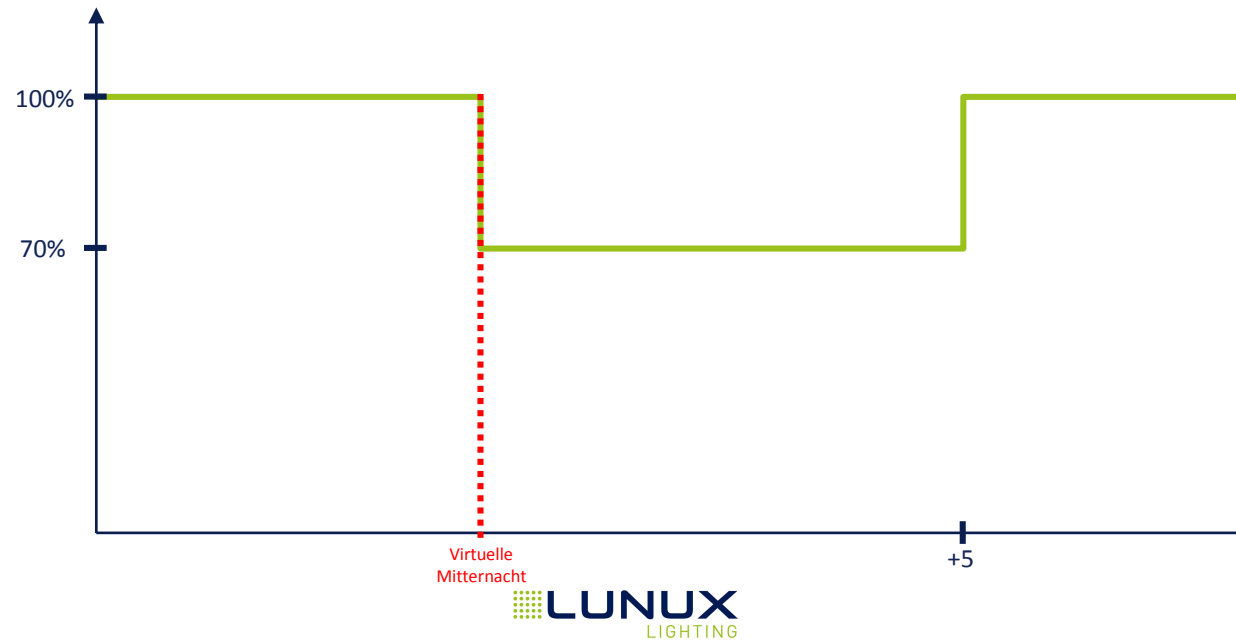

D17: Dimmprofil 17

Uhrzeit	Leistung
Bis -4	100%
-4 bis +5	50%
Ab +5	100%

D18: Dimmprofil 18

Uhrzeit	Leistung
Bis -1,5	100%
-1,5 bis 0	80%
0 bis +4,5	60%
+4,5 bis +6	80%
Ab +6	100%

D19: Dimmprofil 19

Uhrzeit	Leistung
Bis 0	100%
0 bis +5	70%
Ab +5	100%