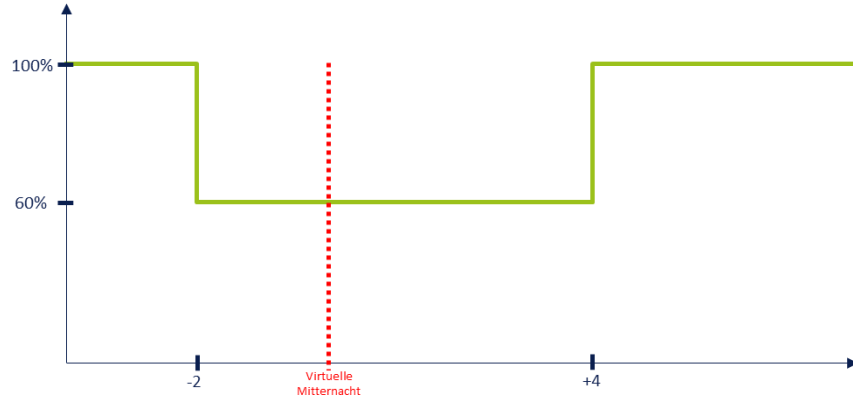

Übersicht

D05: Dimmprofil 5