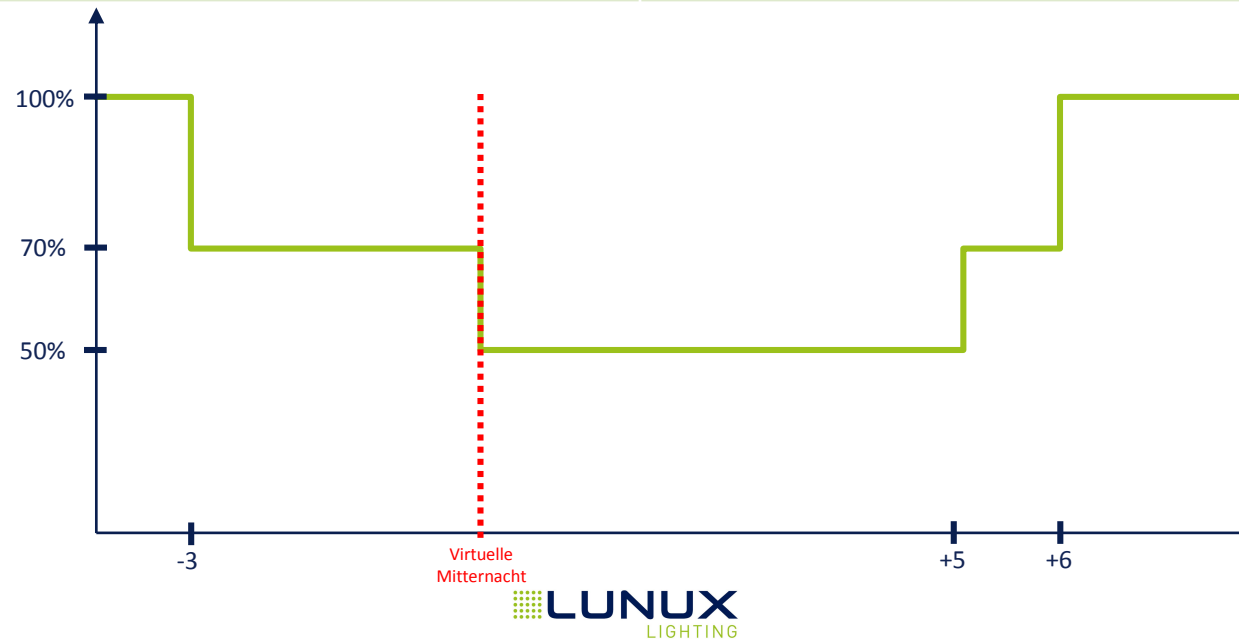

D03: Dimmprofil 3

Uhrzeit	Leistung
Bis -3	100%
-3 bis 0	70%
0 bis +5	50%
+5 bis +6	70%
Ab +6	100%