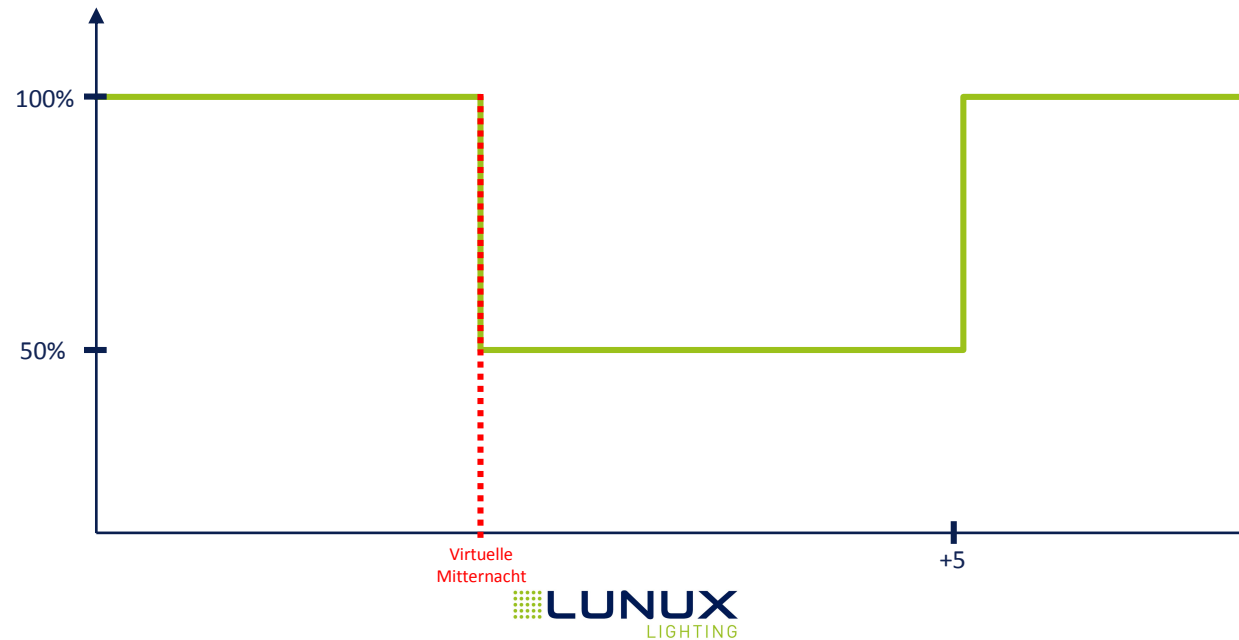

D09: Dimmprofil 9

Uhrzeit	Leistung
Bis 0	100%
0 bis +5	50%
Ab +5	100%