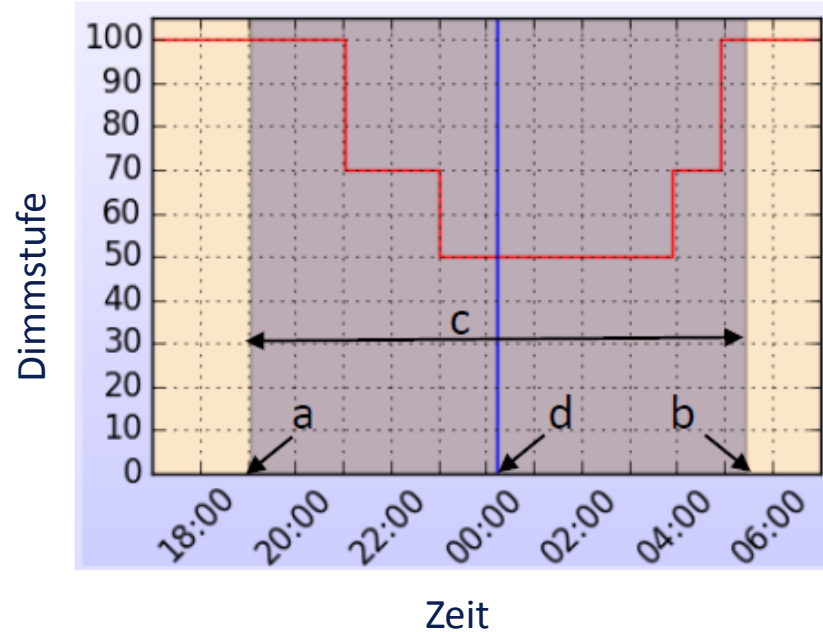

Autarke Dimmprofile für alle Außenleuchten und LED Module mit B+

SMART TOGETHER.

LED-BELEUCHTUNGSLÖSUNGEN für Kommunen, Industrie und Gewerbe

- Lunux Außenleuchten bieten die Möglichkeit eines autonomen Dimmvorgangs
- während des Betriebs wird der Lichtpegel nach einem vordefinierten Profil automatisch auf unterschiedliche Pegel gedimmt
- es können maximal 5 Dimmstufen zwischen 0 - 100% definiert werden

a: letztes Einschalten
b: letztes Ausschalten
c: letzte Laufzeit
d: berechnete Mitternacht

1. Während des Betriebs zählt die Leuchte die Laufzeit zwischen Ein- und Ausschalten und speichert diese Informationen
2. Beim nächsten Betreiben wird die gespeicherte Laufzeit verwendet, um einen virtuellen Mitternachtspunkt zu berechnen.
3. Die Dimmzeiten für den nächsten Vorgang werden dann relativ zu diesem Mitternachtspunkt bestimmt

* Für eine genaue Mitternachtsberechnung muss die Leuchte im selben Versatz zum Sonnenuntergang eingeschaltet werden, da sie zum Sonnenaufgang abgeschaltet wird (z. B. 20 min nach Sonnenuntergang einschalten und 20 min vor Sonnenaufgang abschalten)