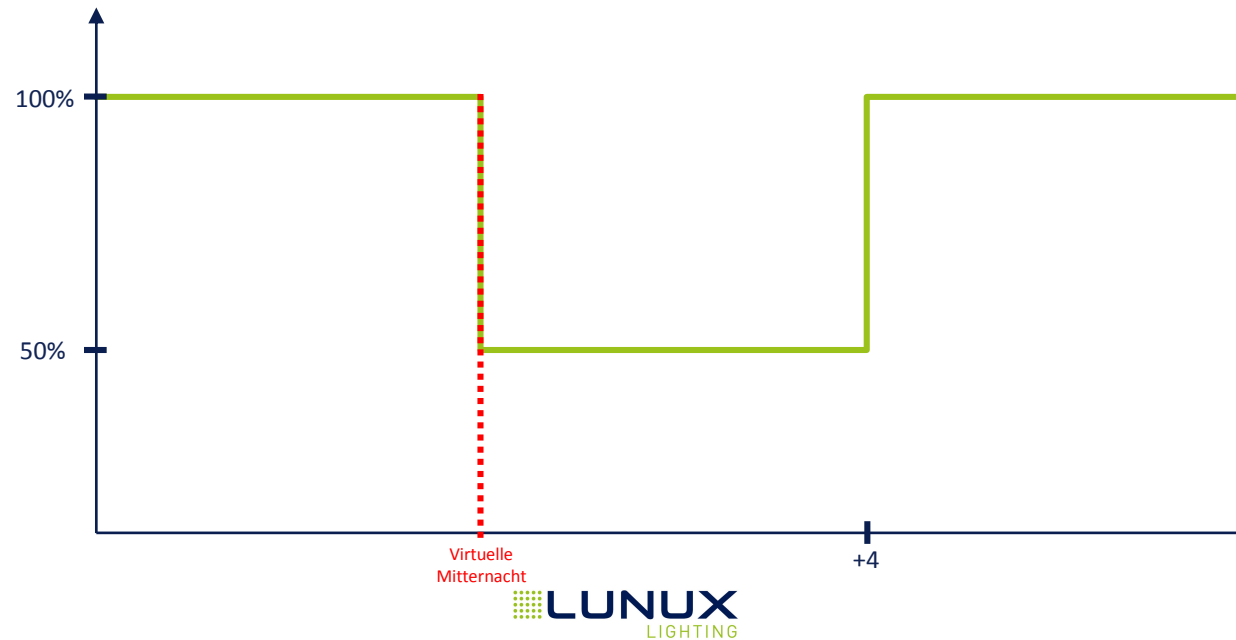

D12: Dimmprofil 12

Uhrzeit	Leistung
Bis 0	100%
0 bis +4	50%
Ab +4	100%