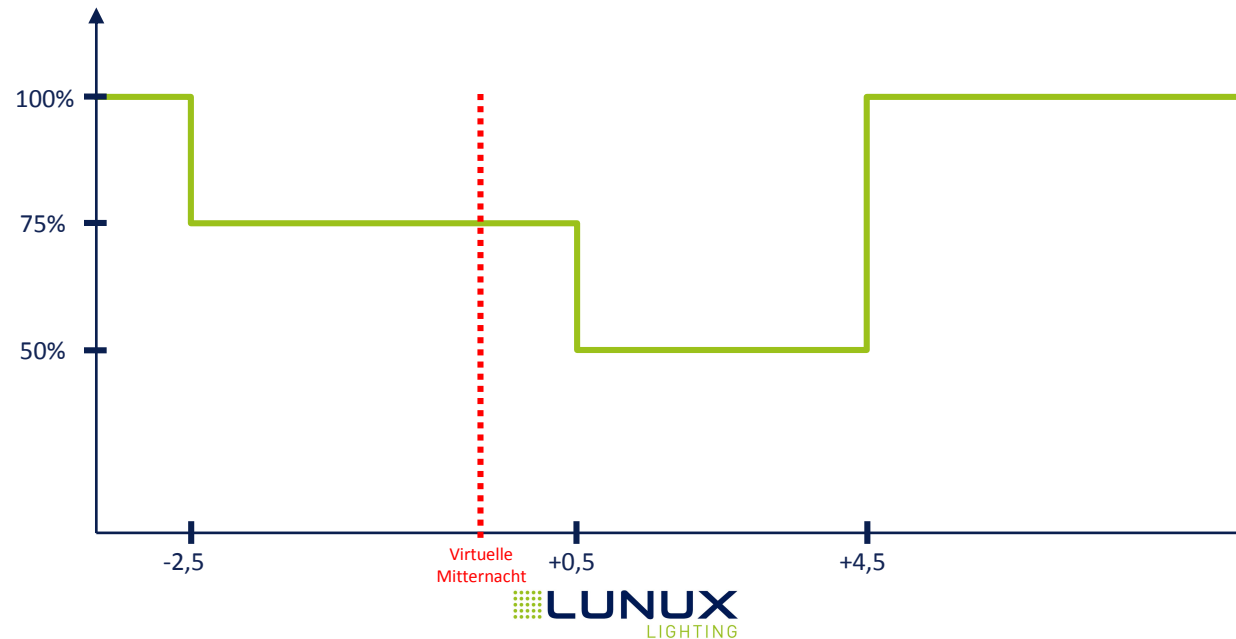

D14: Dimmprofil 14

Uhrzeit	Leistung
Bis -1	100%
-1 bis +5	70%
Ab +5	100%

D15: Dimmprofil 15

Uhrzeit	Leistung
Bis -1	100%
-1 bis +5	60%
Ab +5	100%

D16: Dimmprofil 16

Uhrzeit	Leistung
Bis -2,5	100%
-2,5 bis +0,5	75%
+0,5 bis +4,5	50%
Ab +4,5	100%