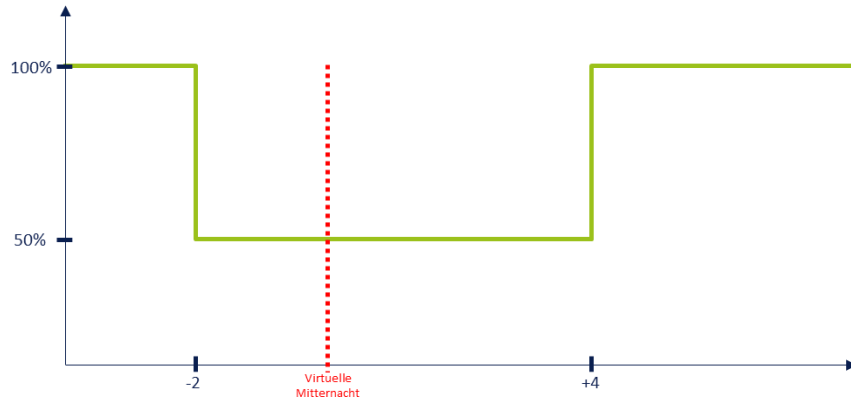

Übersicht

D13: Dimmprofil 13