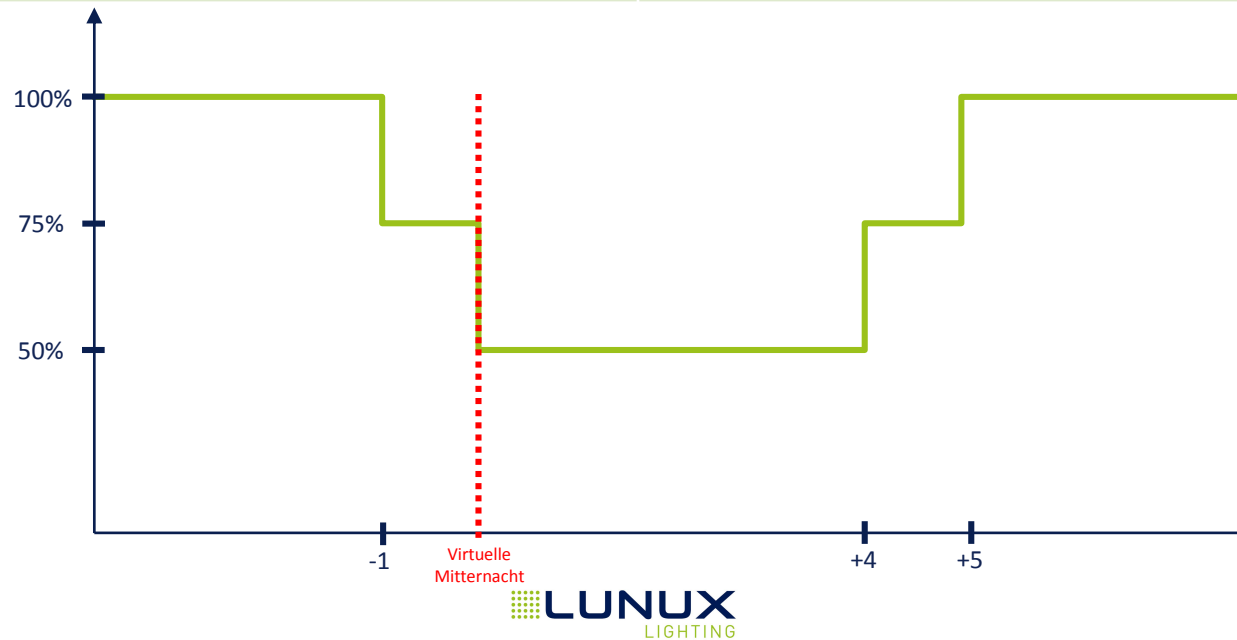

D06: Dimmprofil 6

Uhrzeit	Leistung
Bis -1	100%
-1 bis 0	75%
0 bis +4	50%
+4 bis +5	75%
Ab +5	100%