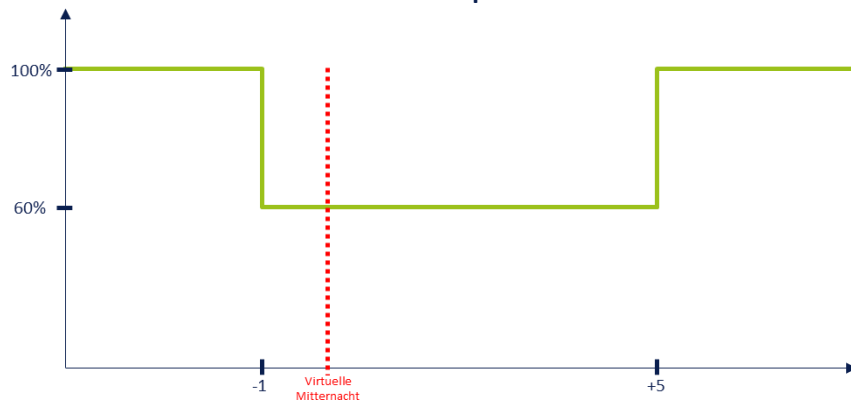

D15: Dimmprofil 15