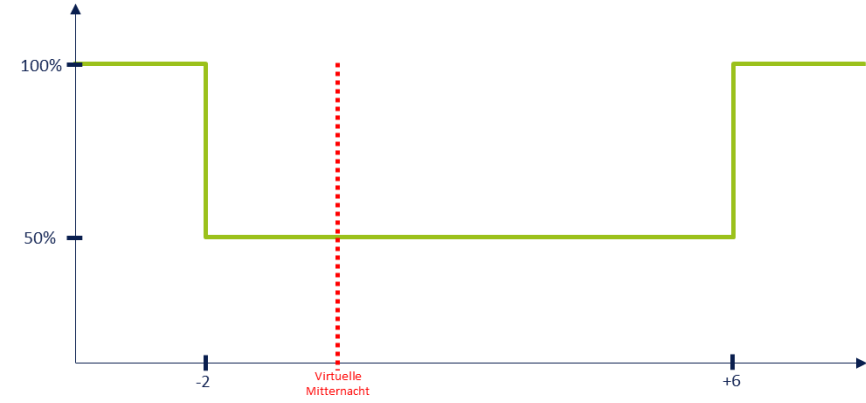

D10: Dimmprofil 10