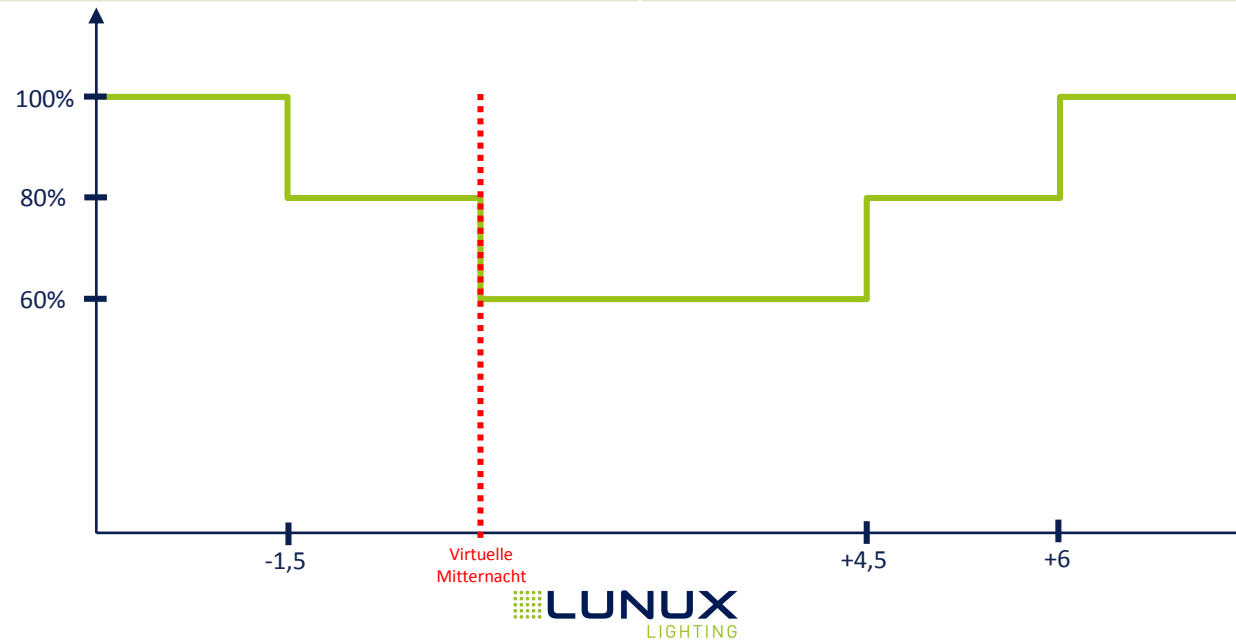

D18: Dimmprofil 18

Uhrzeit	Leistung
Bis -1,5	100%
-1,5 bis 0	80%
0 bis +4,5	60%
+4,5 bis +6	80%
Ab +6	100%