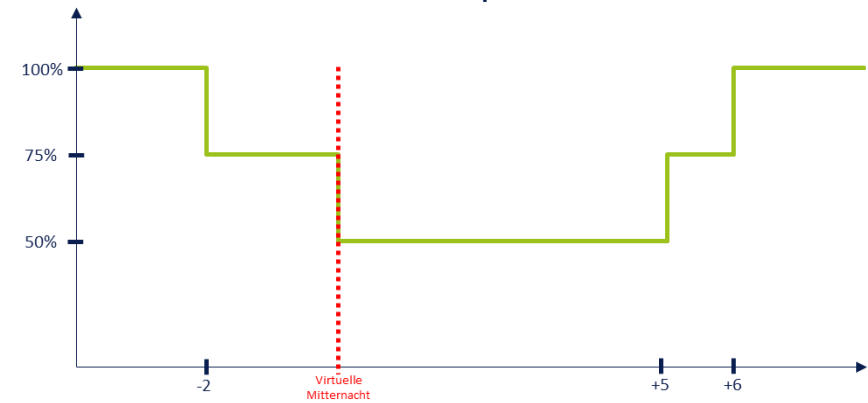

D04: Dimmprofil 4