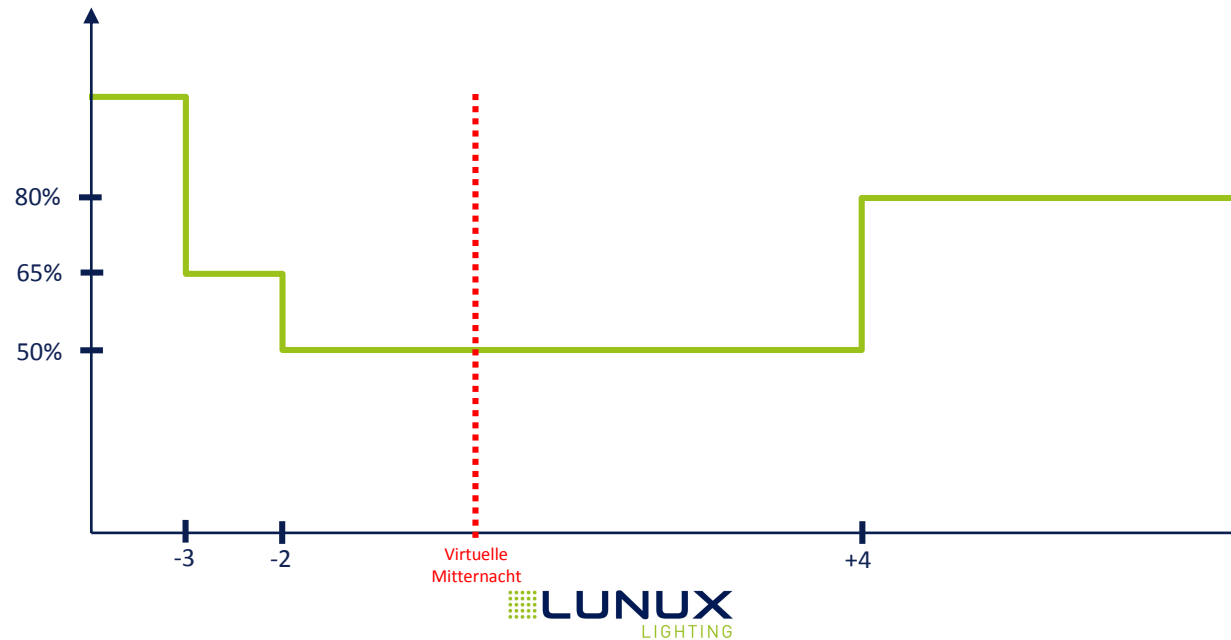

D23: Dimmprofil 23

Uhrzeit	Leistung
Bis -2	100%
-2 bis 0	50%
0 bis +5	0%
+5 bis +6	50%
Ab +6	100%

D24: Dimmprofil 24

Uhrzeit	Leistung
Bis -4	100%
-4 bis -1	70%
-1 bis +5	30%
+5 bis +6,5	70%
Ab +6,5	100%

D25: Dimmprofil 25

Uhrzeit	Leistung
Bis -2	100%
-2 bis 0	75%
0 bis +4	50%
Ab +4	100%

D26: Dimmprofil 26

Uhrzeit	Leistung
Bis -3	100%
-3 bis -2	65%
-2 bis +4	50%
Ab +4	80%

D27: Dimmprofil 27

Uhrzeit	Leistung
Bis -2	100%
-2 bis 0	70%
0 bis +5	55%
Ab +5	100%