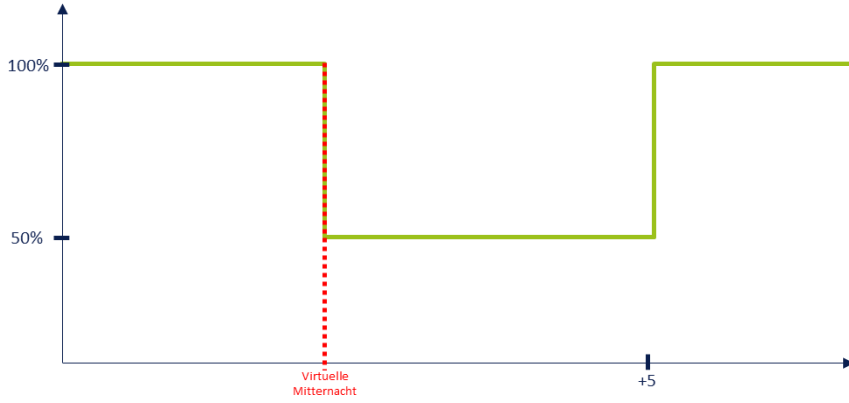

Übersicht

D09: Dimmprofil 9