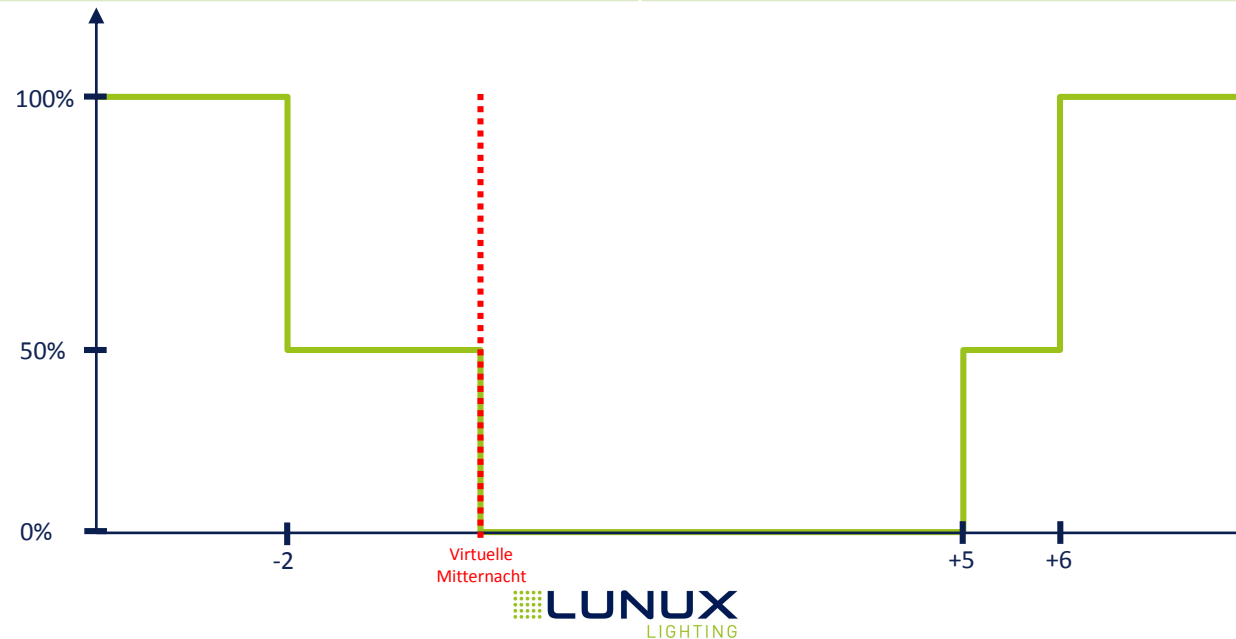

D23: Dimmprofil 23

Uhrzeit	Leistung
Bis -2	100%
-2 bis 0	50%
0 bis +5	0%
+5 bis +6	50%
Ab +6	100%