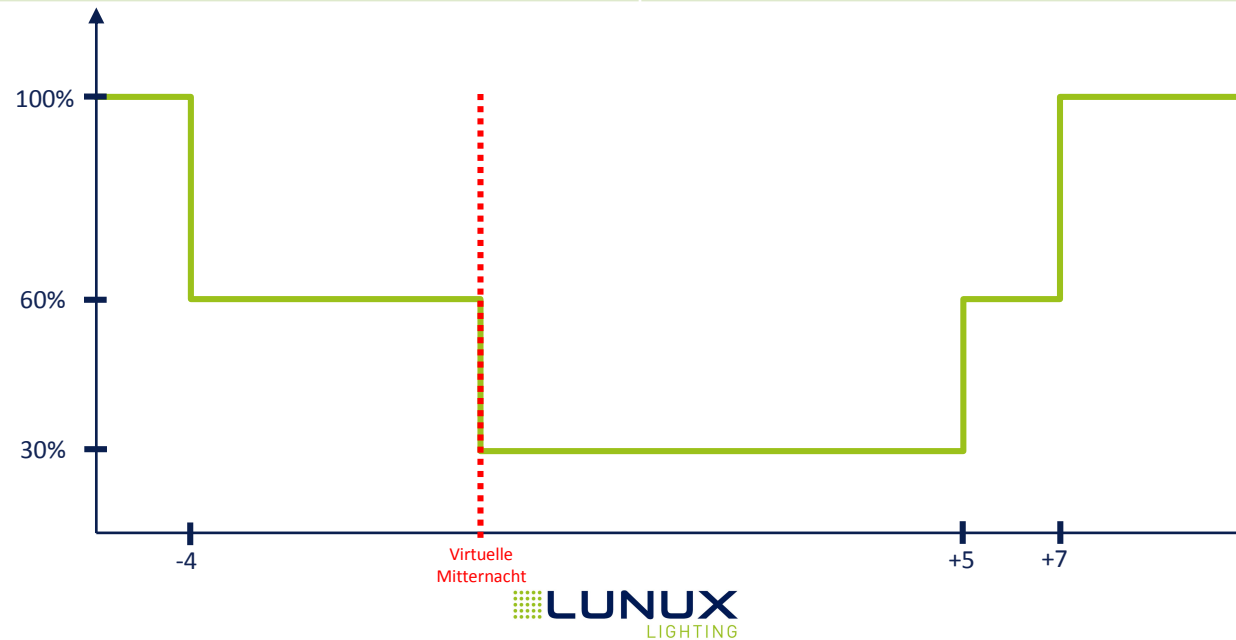

Uhrzeit	Leistung
Bis -2	100%
-2 bis 0	75%
0 bis +4	50%
Ab +4	100%

D26: Dimmprofil 26

Uhrzeit	Leistung
Bis -3	100%
-3 bis -2	65%
-2 bis +4	50%
Ab +4	80%

D27: Dimmprofil 27

Uhrzeit	Leistung
Bis -2	100%
-2 bis 0	70%
0 bis +5	55%
Ab +5	100%

D28: Dimmprofil 28

Uhrzeit	Leistung
Bis -2,5	100%
-2,5 bis +4,5	50%
Ab +4,5	100%

D29: Dimmprofil 29

Uhrzeit	Leistung
Bis -4	100%
-4 bis 0	60%
0 bis +5	30%
+5 bis +7	60%
Ab +7	100%

D30: Dimmprofil 30

Uhrzeit	Leistung
Bis -1	100%
-1 bis +1	50%
+1 bis +5	10%
Ab +5	50%