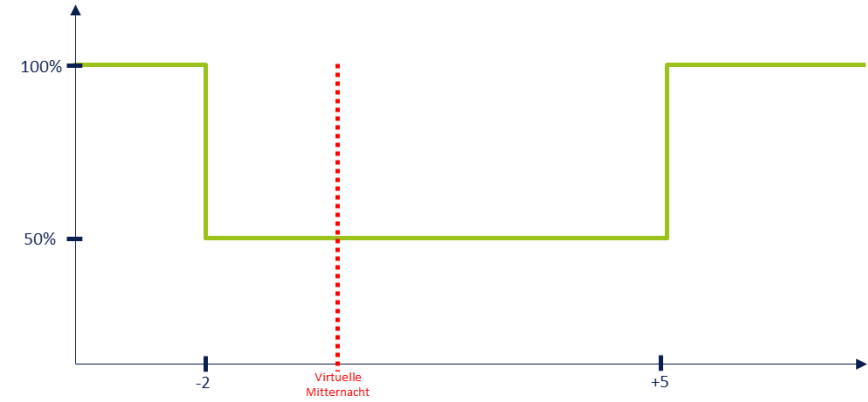

D02: Dimmprofil 2