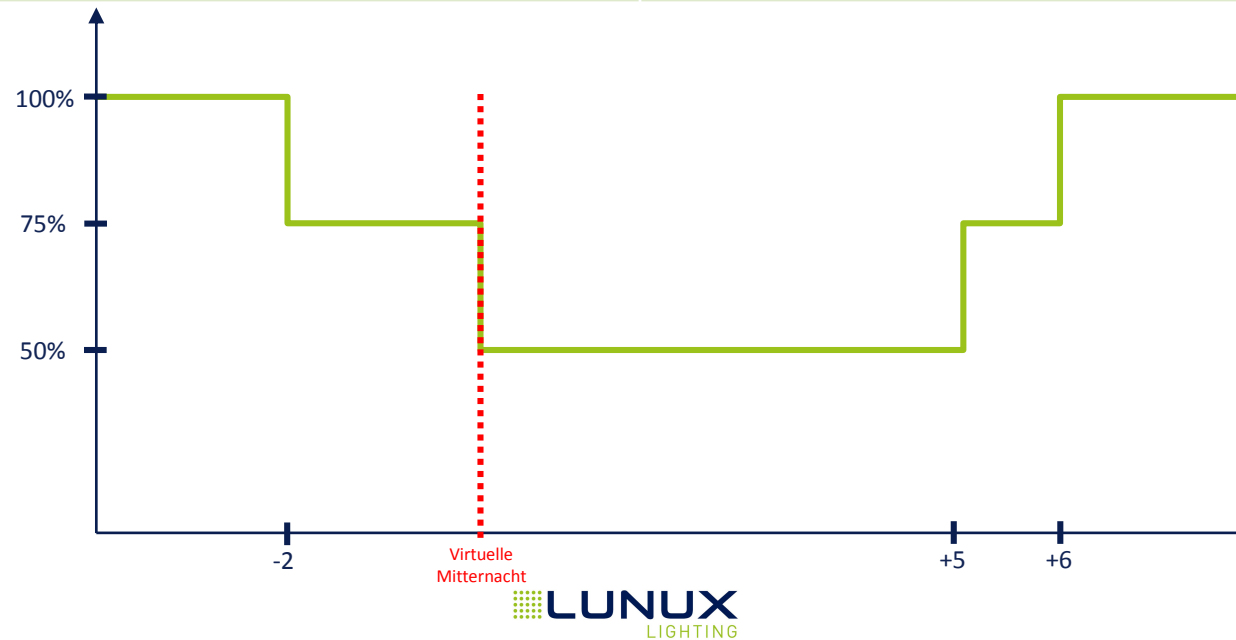

D04: Dimmprofil 4

Uhrzeit	Leistung
Bis -2	100%
-2 bis 0	75%
0 bis +5	50%
+5 bis +6	75%
Ab +6	100%