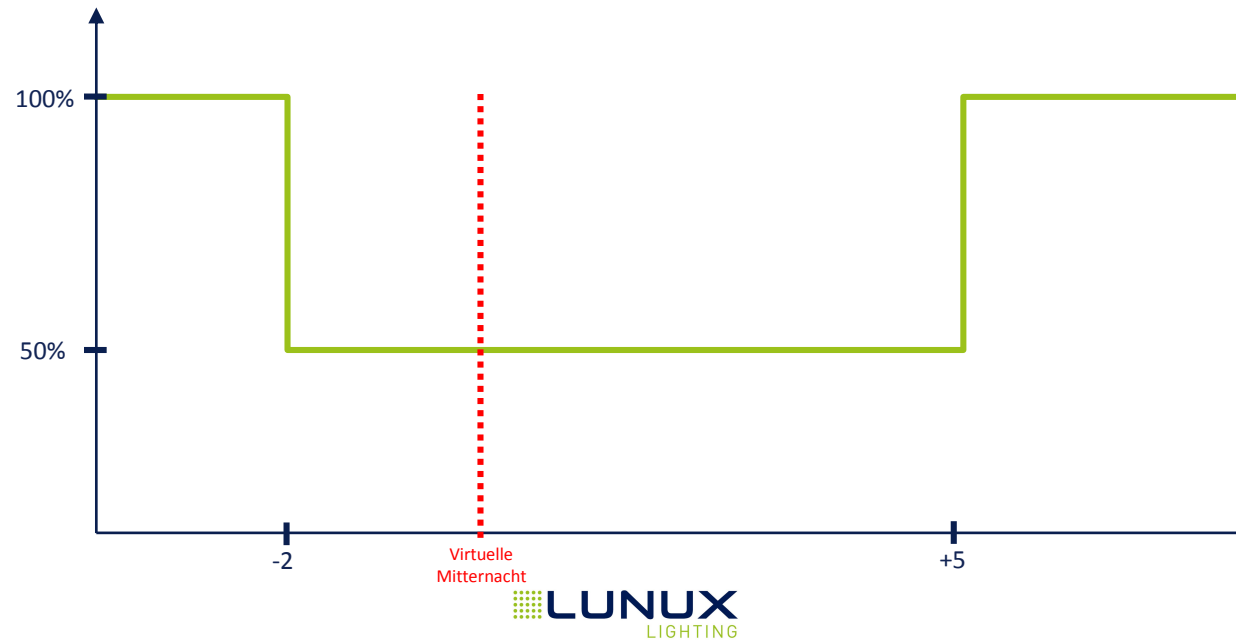

Übersicht

D33: Dimmprofil 33

D34: Dimmprofil 34

D35: Dimmprofil 35

D01: Dimmprofil 1

Uhrzeit	Leistung
Bis +1	100%
+1 bis +5	50%
Ab +5	100%

D02: Dimmprofil 2

Uhrzeit	Leistung
Bis -2	100%
-2 bis +5	50%
Ab +5	100%