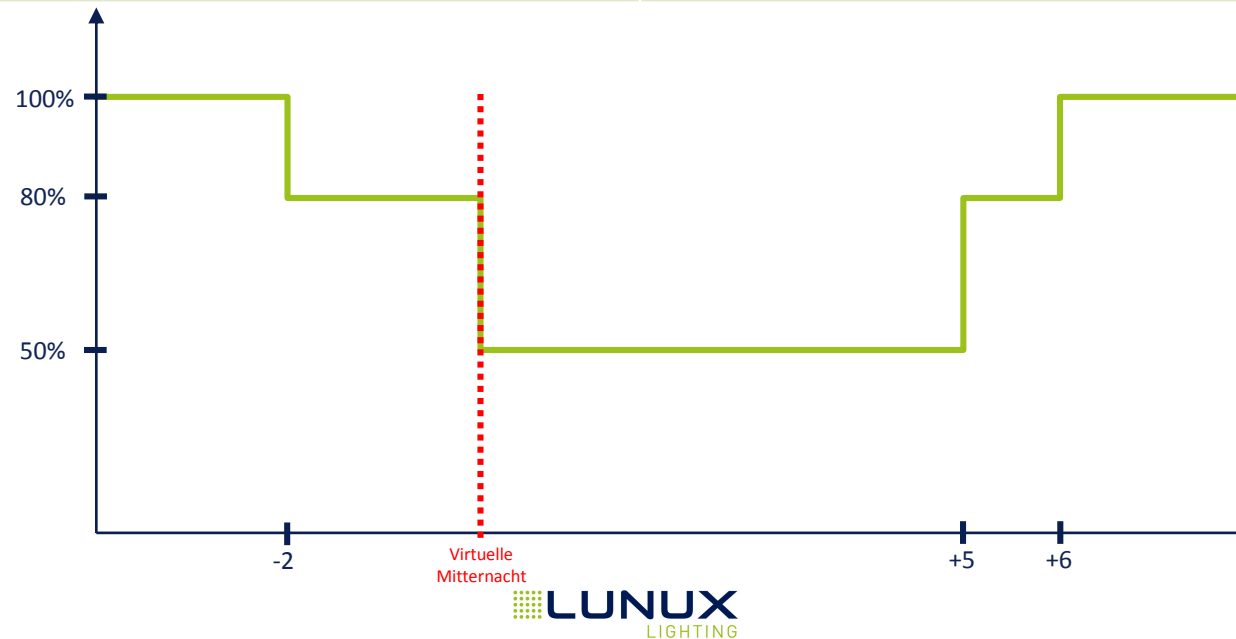

D20: Dimmprofil 20

Uhrzeit	Leistung
Bis -1	100%
-1 bis +4,5	50%
Ab +4,5	100%

D21: Dimmprofil 21

Uhrzeit	Leistung
Bis -2	100%
-2 bis 0	50%
0 bis +5	25%
+5 bis +6	50%
Ab +6	100%

D22: Dimmprofil 22

Uhrzeit	Leistung
Bis -2	100%
-2 bis 0	80%
0 bis +5	50%
+5 bis +6	80%
Ab +6	100%

D23: Dimmprofil 23

Uhrzeit	Leistung
Bis -2	100%
-2 bis 0	50%
0 bis +5	0%
+5 bis +6	50%
Ab +6	100%

D24: Dimmprofil 24

Uhrzeit	Leistung
Bis -4	100%
-4 bis -1	70%
-1 bis +5	30%
+5 bis +6,5	70%
Ab +6,5	100%

D25: Dimmprofil 25