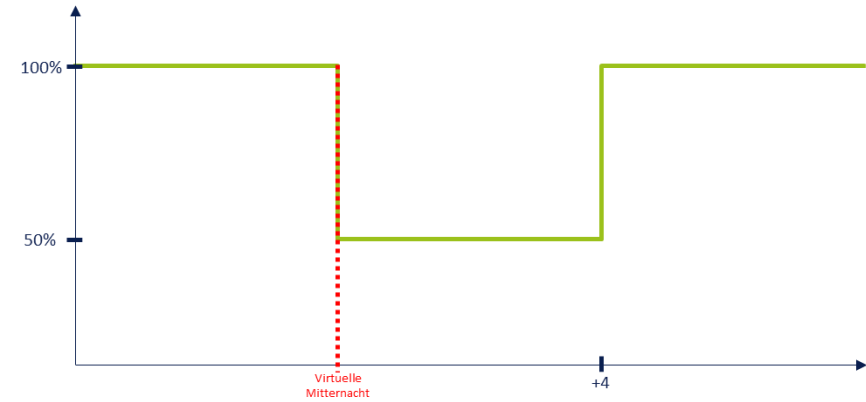

D12: Dimmprofil 12