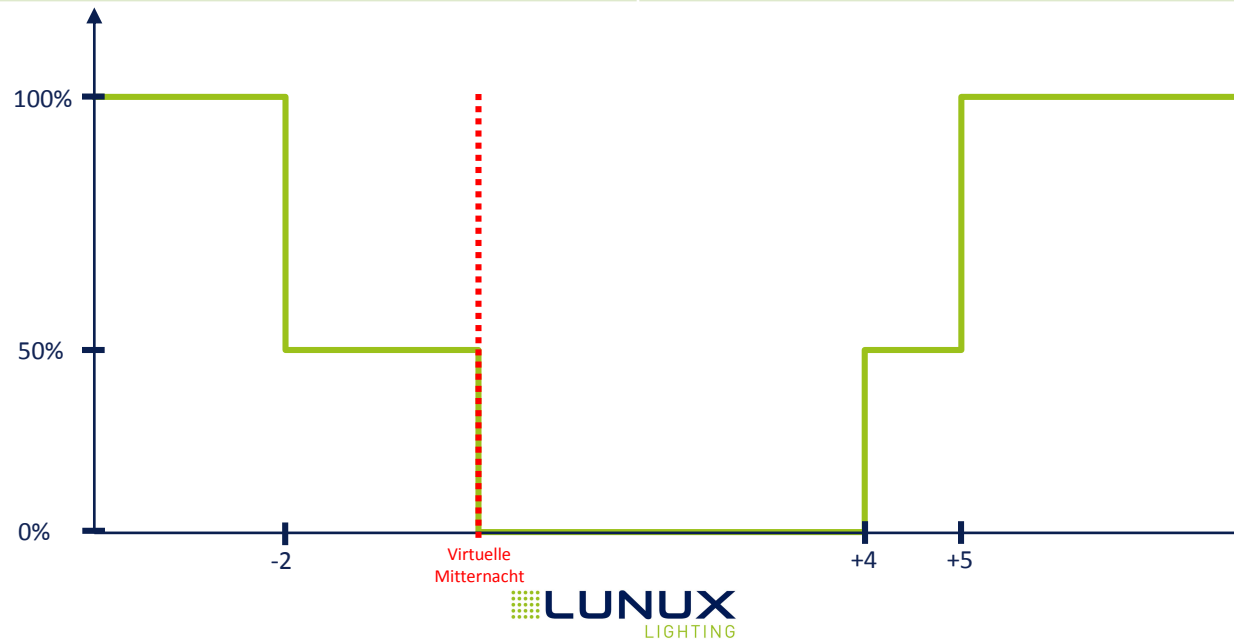

D28: Dimmprofil 28

Uhrzeit	Leistung
Bis -2,5	100%
-2,5 bis +4,5	50%
Ab +4,5	100%

D29: Dimmprofil 29

Uhrzeit	Leistung
Bis -4	100%
-4 bis 0	60%
0 bis +5	30%
+5 bis +7	60%
Ab +7	100%

D30: Dimmprofil 30

Uhrzeit	Leistung
Bis -1	100%
-1 bis +1	50%
+1 bis +5	10%
Ab +5	50%

D31: Dimmprofil 31

Uhrzeit	Leistung
Bis 0	100%
0 bis +6	50%
Ab +6	100%

D32: Dimmprofil 32

Uhrzeit	Leistung
Bis -2	100%
-2 bis 0	50%
0 bis +4	30%
+4 bis +6	50%
Ab +6	100%

D33: Dimmprofil 33

Uhrzeit	Leistung
Bis -3	100%
-3 bis -1	70%
-1 bis +5	50%
+5 bis +6	70%
Ab +6	100%

D34: Dimmprofil 34

Uhrzeit	Leistung
Bis -2	100%
-2 bis 0	50%
0 bis +4	0%
+4 bis +5	50%
Ab +5	100%

D35: Dimmprofil 35

Uhrzeit	Leistung
Bis -2	100%
-2 bis 0	80%
0 bis +6	60%
Ab +6	100%

Vielen Dank für Ihre Aufmerksamkeit