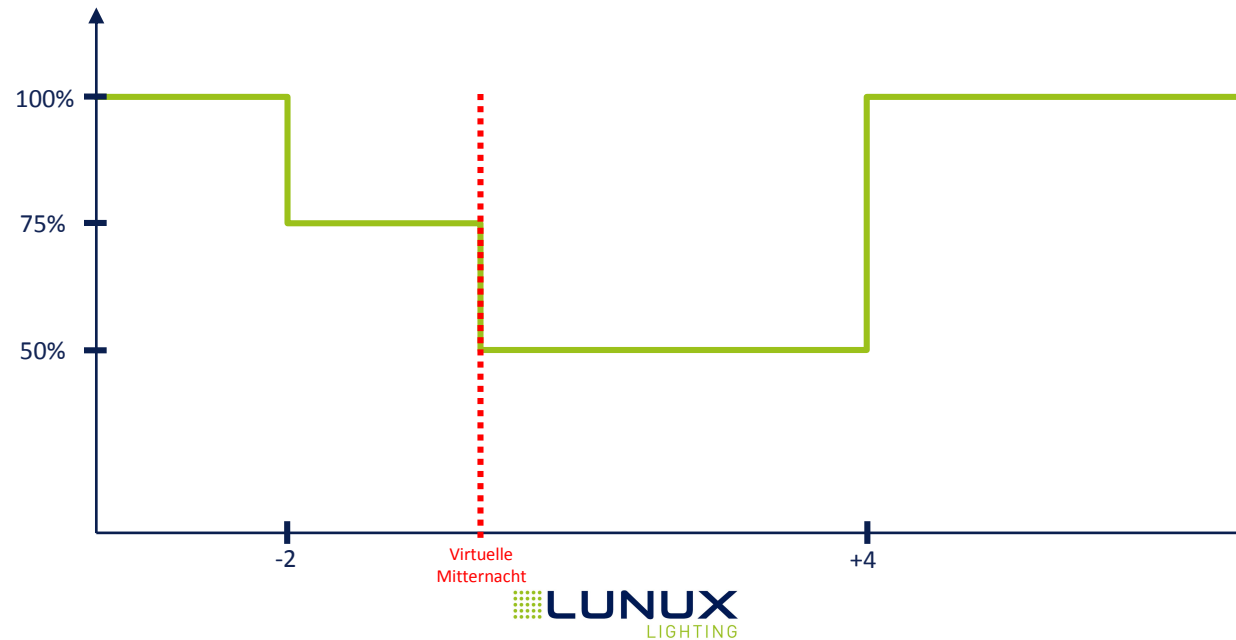

D23: Dimmprofil 23

Uhrzeit	Leistung
Bis -2	100%
-2 bis 0	50%
0 bis +5	0%
+5 bis +6	50%
Ab +6	100%

D24: Dimmprofil 24

Uhrzeit	Leistung
Bis -4	100%
-4 bis -1	70%
-1 bis +5	30%
+5 bis +6,5	70%
Ab +6,5	100%

D25: Dimmprofil 25

Uhrzeit	Leistung
Bis -2	100%
-2 bis 0	75%
0 bis +4	50%
Ab +4	100%

D26: Dimmprofil 26

Uhrzeit	Leistung
Bis -3	100%
-3 bis -2	65%
-2 bis +4	50%
Ab +4	80%

D27: Dimmprofil 27

Uhrzeit	Leistung
Bis -2	100%
-2 bis 0	70%
0 bis +5	55%
Ab +5	100%