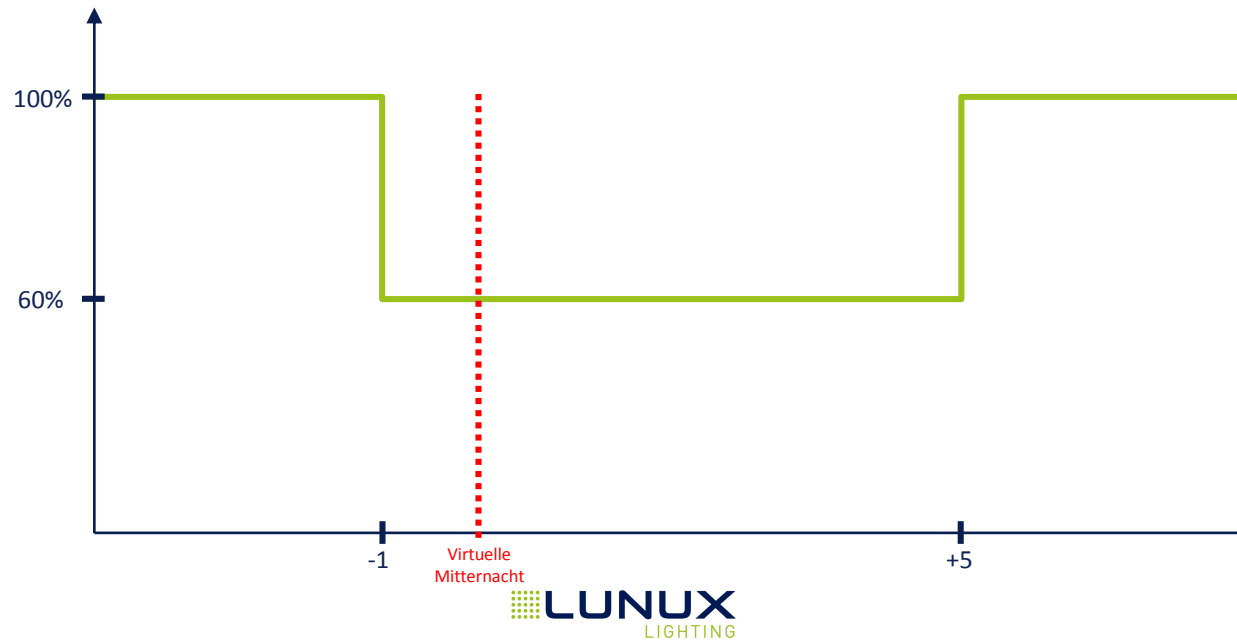

D15: Dimmprofil 15

Uhrzeit	Leistung
Bis -1	100%
-1 bis +5	60%
Ab +5	100%