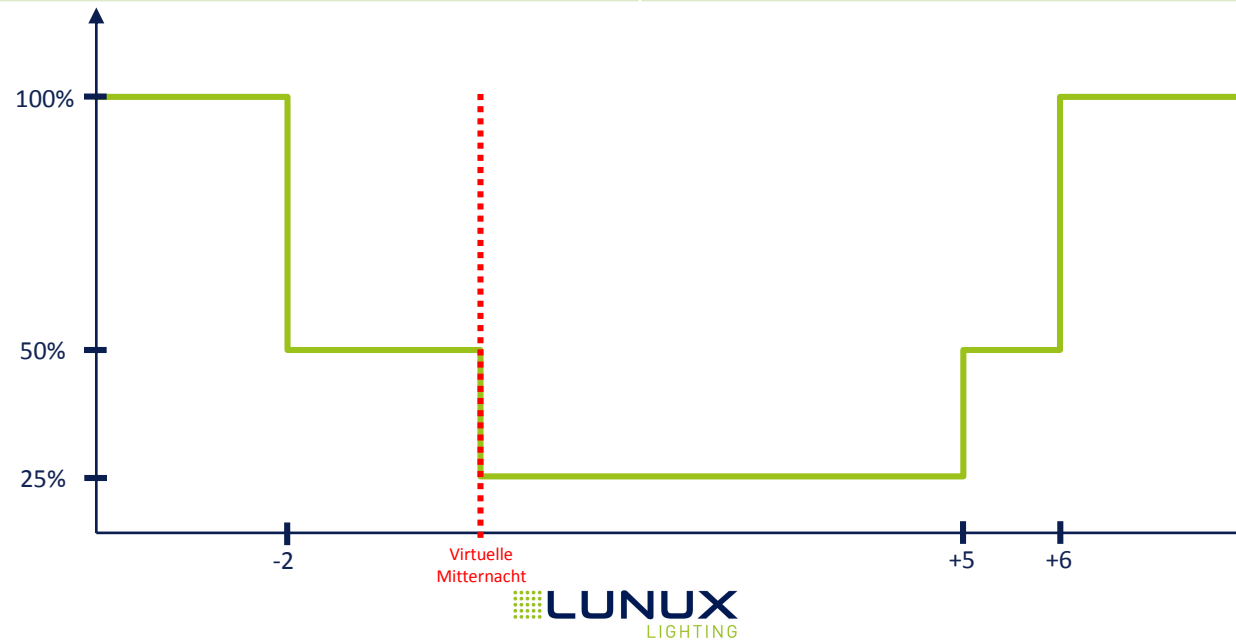

D17: Dimmprofil 17

Uhrzeit	Leistung
Bis -4	100%
-4 bis +5	50%
Ab +5	100%

D18: Dimmprofil 18

Uhrzeit	Leistung
Bis -1,5	100%
-1,5 bis 0	80%
0 bis +4,5	60%
+4,5 bis +6	80%
Ab +6	100%

D19: Dimmprofil 19

Uhrzeit	Leistung
Bis 0	100%
0 bis +5	70%
Ab +5	100%

D20: Dimmprofil 20

Uhrzeit	Leistung
Bis -1	100%
-1 bis +4,5	50%
Ab +4,5	100%

D21: Dimmprofil 21

Uhrzeit	Leistung
Bis -2	100%
-2 bis 0	50%
0 bis +5	25%
+5 bis +6	50%
Ab +6	100%

D22: Dimmprofil 22

Uhrzeit	Leistung
Bis -2	100%
-2 bis 0	80%
0 bis +5	50%
+5 bis +6	80%
Ab +6	100%