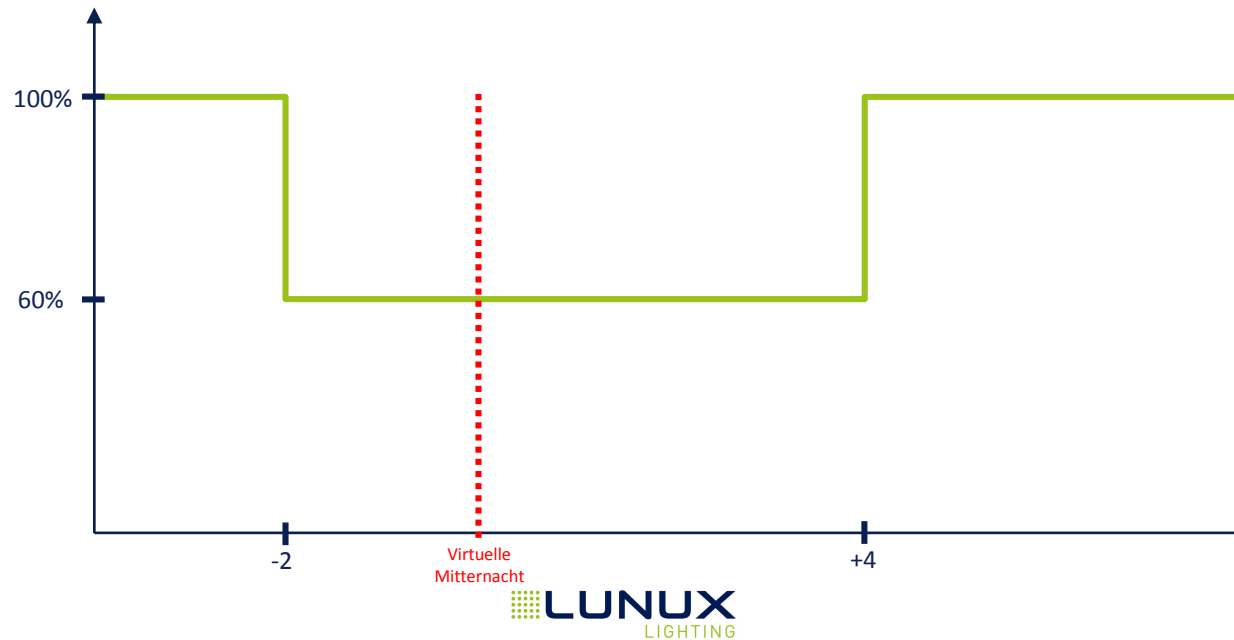

D05: Dimmprofil 5

Uhrzeit	Leistung
Bis -2	100%
-2 bis +4	60%
Ab +4	100%