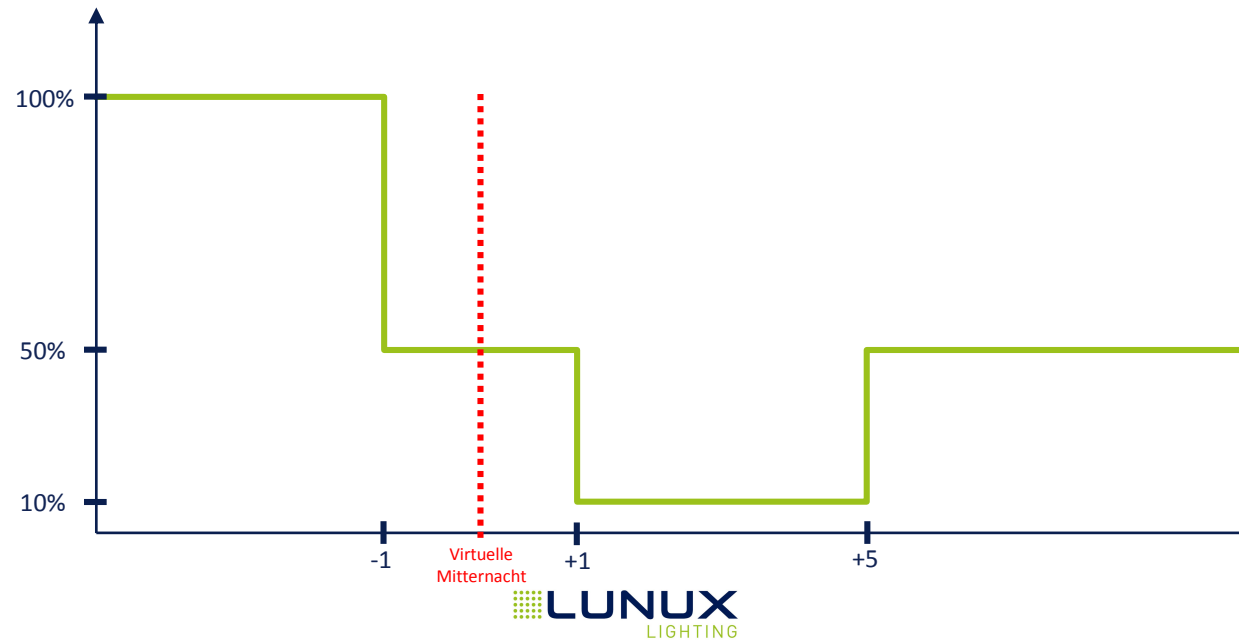

D28: Dimmprofil 28

Uhrzeit	Leistung
Bis -2,5	100%
-2,5 bis +4,5	50%
Ab +4,5	100%

D29: Dimmprofil 29

Uhrzeit	Leistung
Bis -4	100%
-4 bis 0	60%
0 bis +5	30%
+5 bis +7	60%
Ab +7	100%

D30: Dimmprofil 30

Uhrzeit	Leistung
Bis -1	100%
-1 bis +1	50%
+1 bis +5	10%
Ab +5	50%