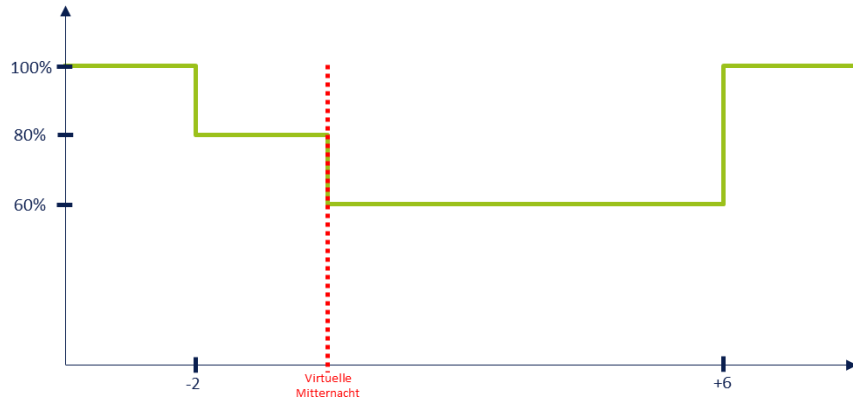

Übersicht

D33: Dimmprofil 33

D34: Dimmprofil 34

D35: Dimmprofil 35

D01: Dimmprofil 1

Uhrzeit	Leistung
Bis +1	100%
+1 bis +5	50%
Ab +5	100%

D02: Dimmprofil 2

Uhrzeit	Leistung
Bis -2	100%
-2 bis +5	50%
Ab +5	100%