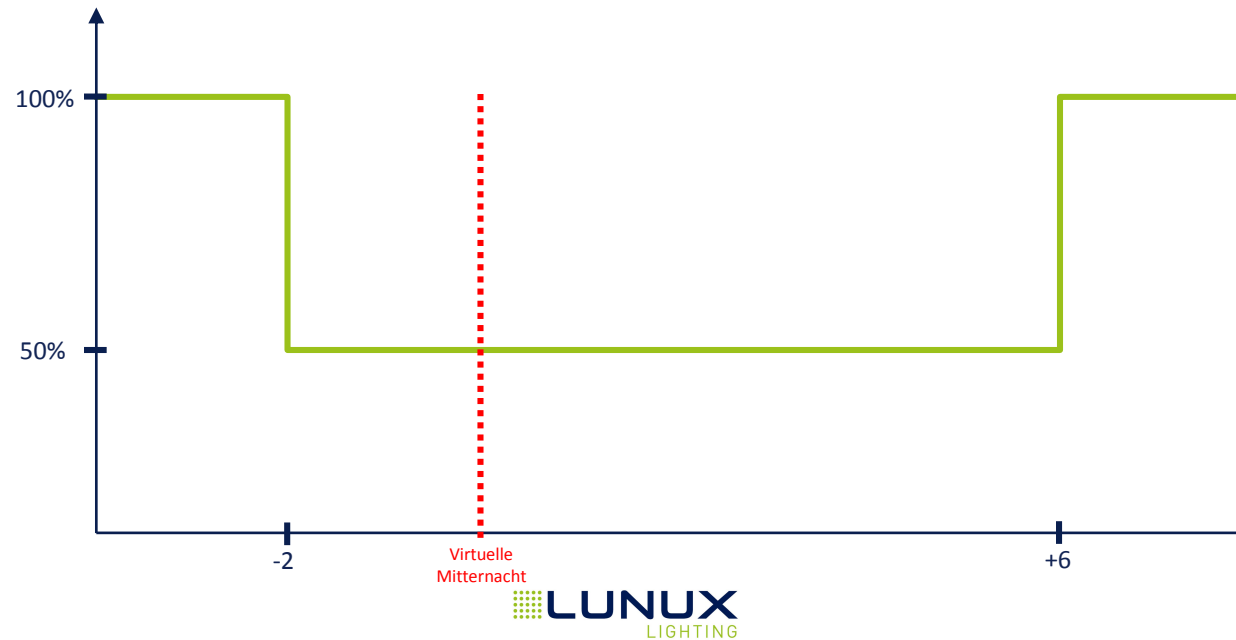

D08: Dimmprofil 8

Uhrzeit	Leistung
Bis -1	100%
-1 bis +5	50%
Ab +5	100%

D09: Dimmprofil 9

Uhrzeit	Leistung
Bis 0	100%
0 bis +5	50%
Ab +5	100%

D10: Dimmprofil 10

Uhrzeit	Leistung
Bis -2	100%
-2 bis +6	50%
Ab +6	100%