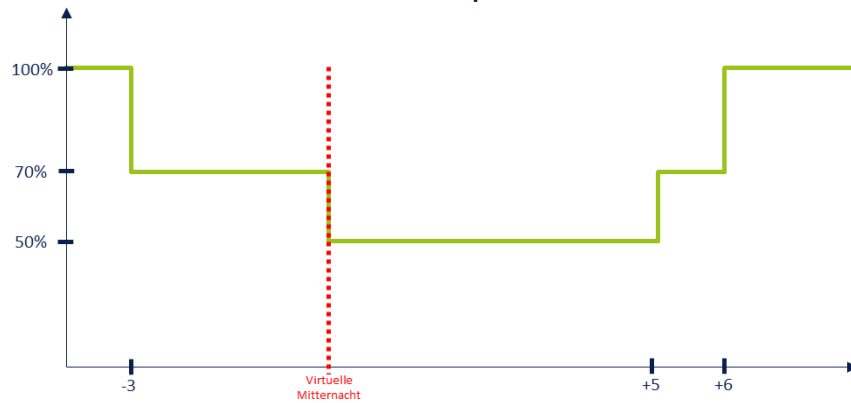

D03: Dimmprofil 3