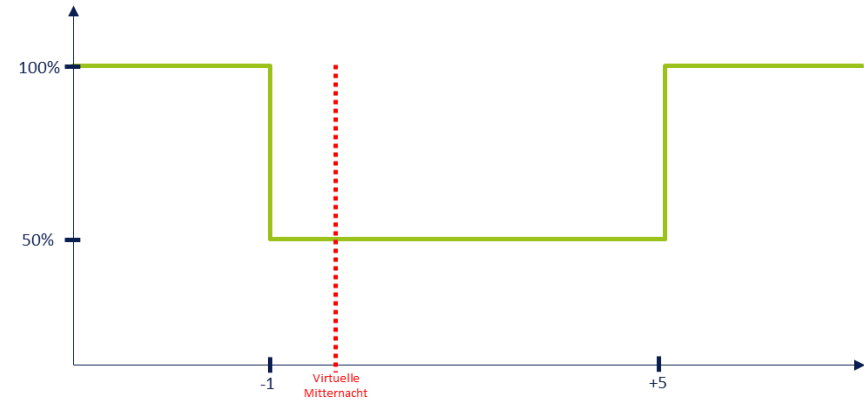

D08: Dimmprofil 8