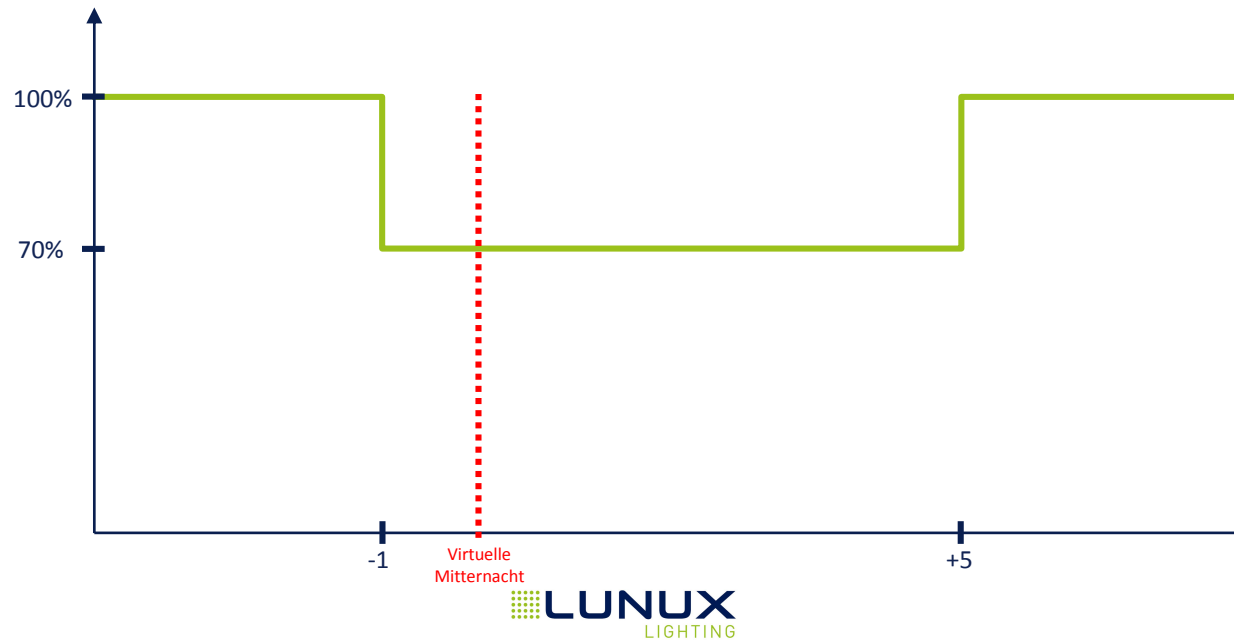

D14: Dimmprofil 14

Uhrzeit	Leistung
Bis -1	100%
-1 bis +5	70%
Ab +5	100%