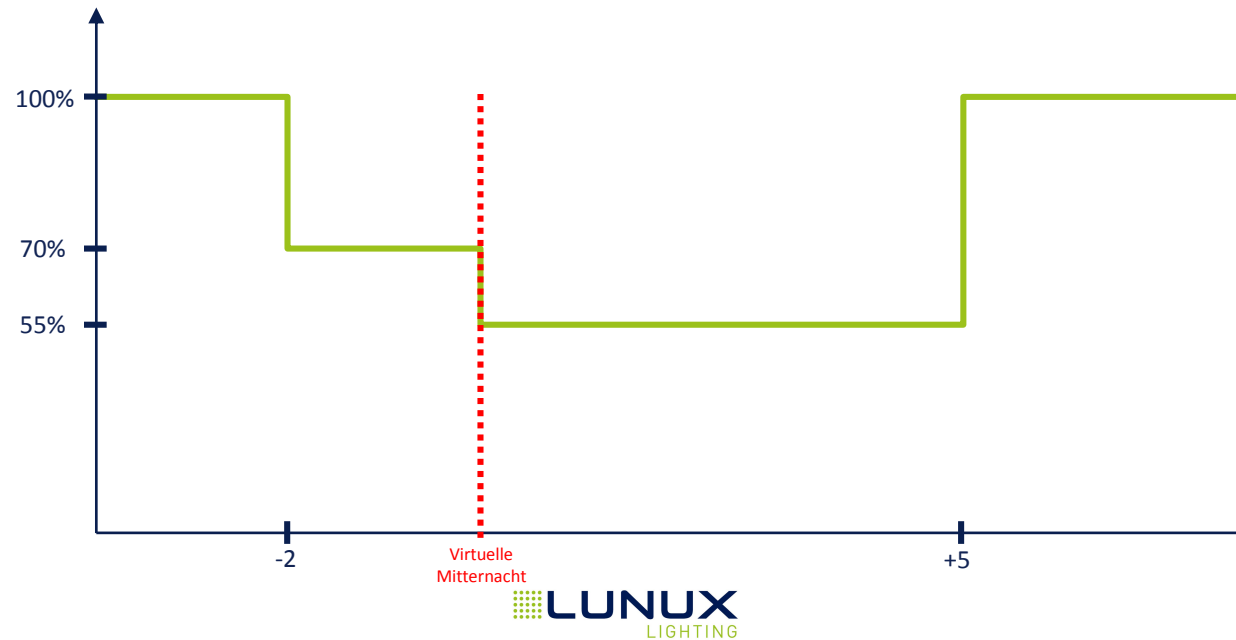

Uhrzeit	Leistung
Bis -2	100%
-2 bis 0	75%
0 bis +4	50%
Ab +4	100%

D26: Dimmprofil 26

Uhrzeit	Leistung
Bis -3	100%
-3 bis -2	65%
-2 bis +4	50%
Ab +4	80%

D27: Dimmprofil 27

Uhrzeit	Leistung
Bis -2	100%
-2 bis 0	70%
0 bis +5	55%
Ab +5	100%

D28: Dimmprofil 28

Uhrzeit	Leistung
Bis -2,5	100%
-2,5 bis +4,5	50%
Ab +4,5	100%

D29: Dimmprofil 29

Uhrzeit	Leistung
Bis -4	100%
-4 bis 0	60%
0 bis +5	30%
+5 bis +7	60%
Ab +7	100%

D30: Dimmprofil 30

Uhrzeit	Leistung
Bis -1	100%
-1 bis +1	50%
+1 bis +5	10%
Ab +5	50%