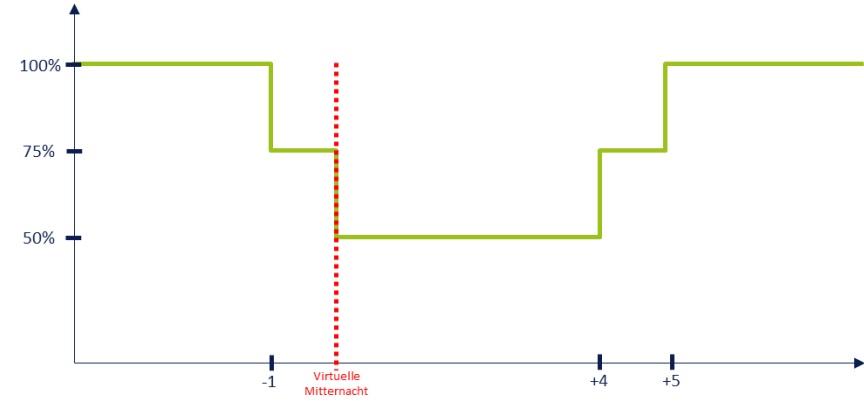

D06: Dimmprofil 6