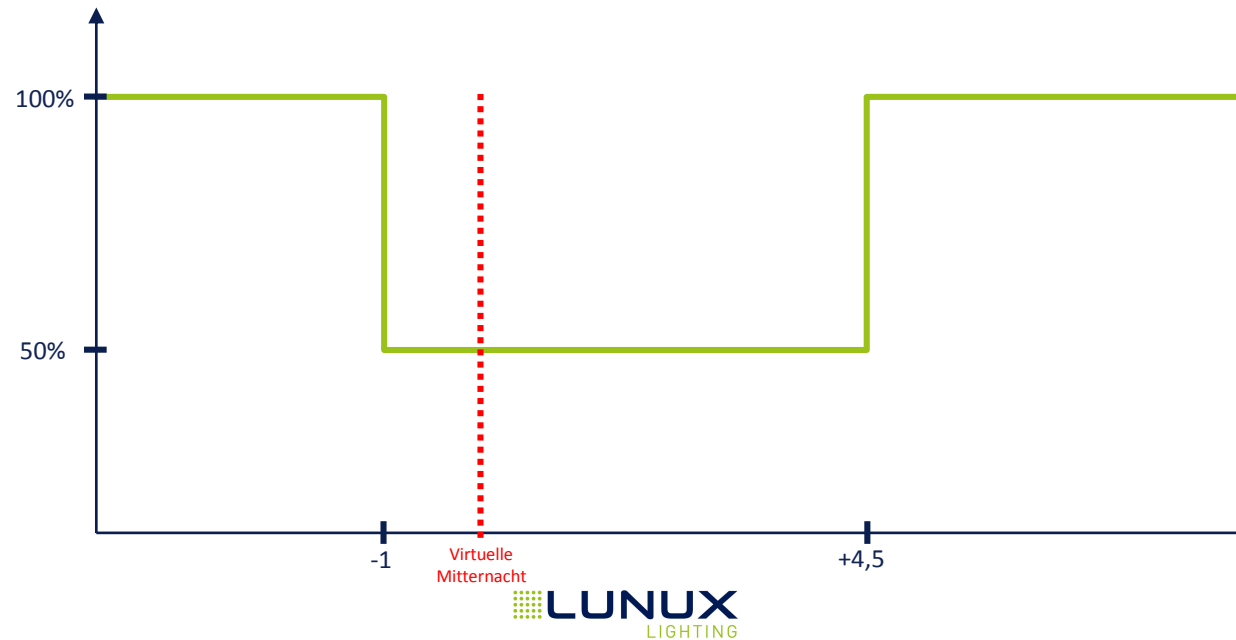

D20: Dimmprofil 20

Uhrzeit	Leistung
Bis -1	100%
-1 bis +4,5	50%
Ab +4,5	100%