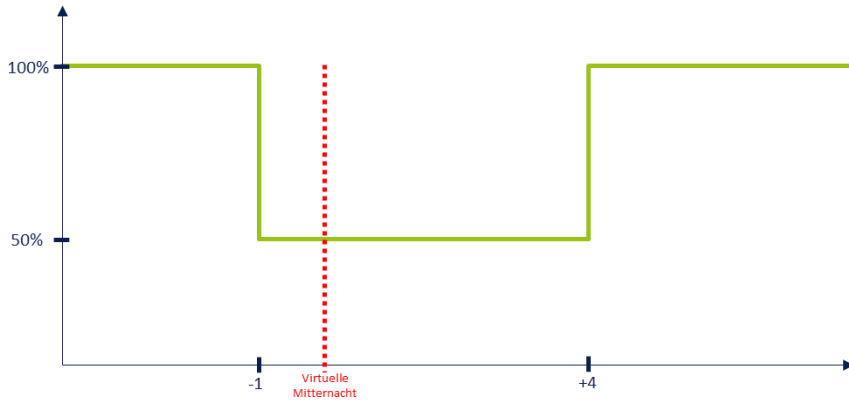

D11: Dimmprofil 11