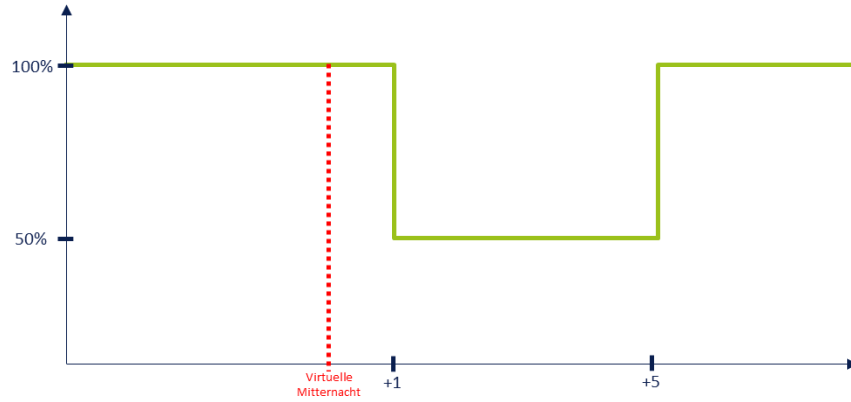

Übersicht

D01: Dimmprofil 1