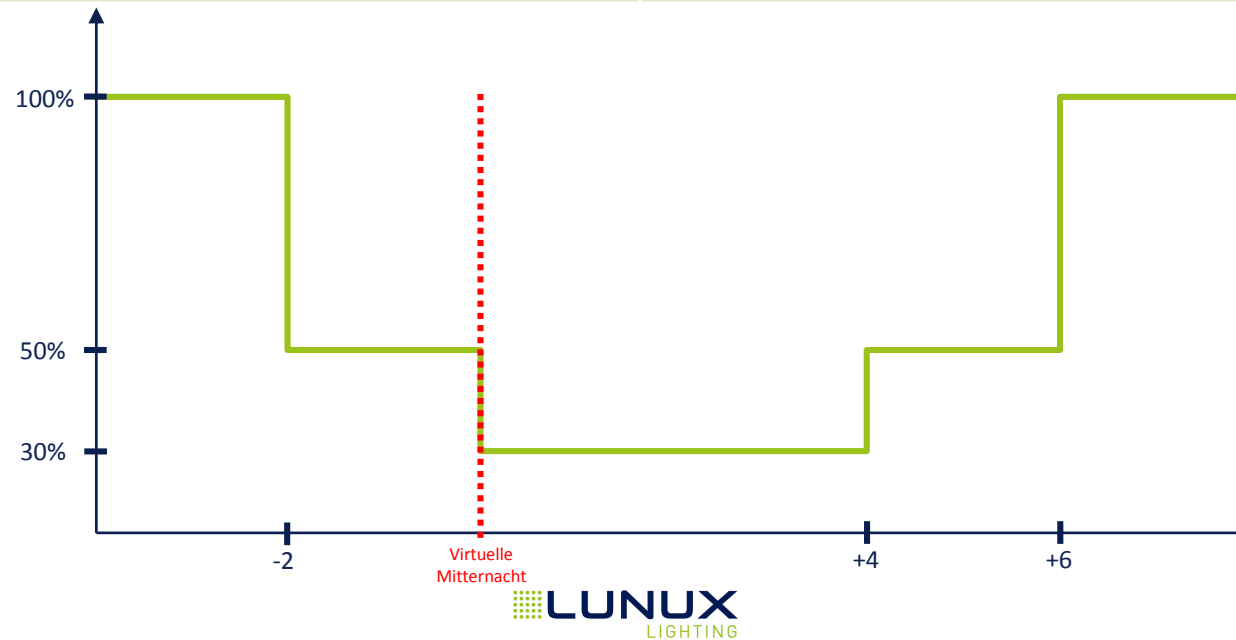

D32: Dimmprofil 32

Uhrzeit	Leistung
Bis -2	100%
-2 bis 0	50%
0 bis +4	30%
+4 bis +6	50%
Ab +6	100%