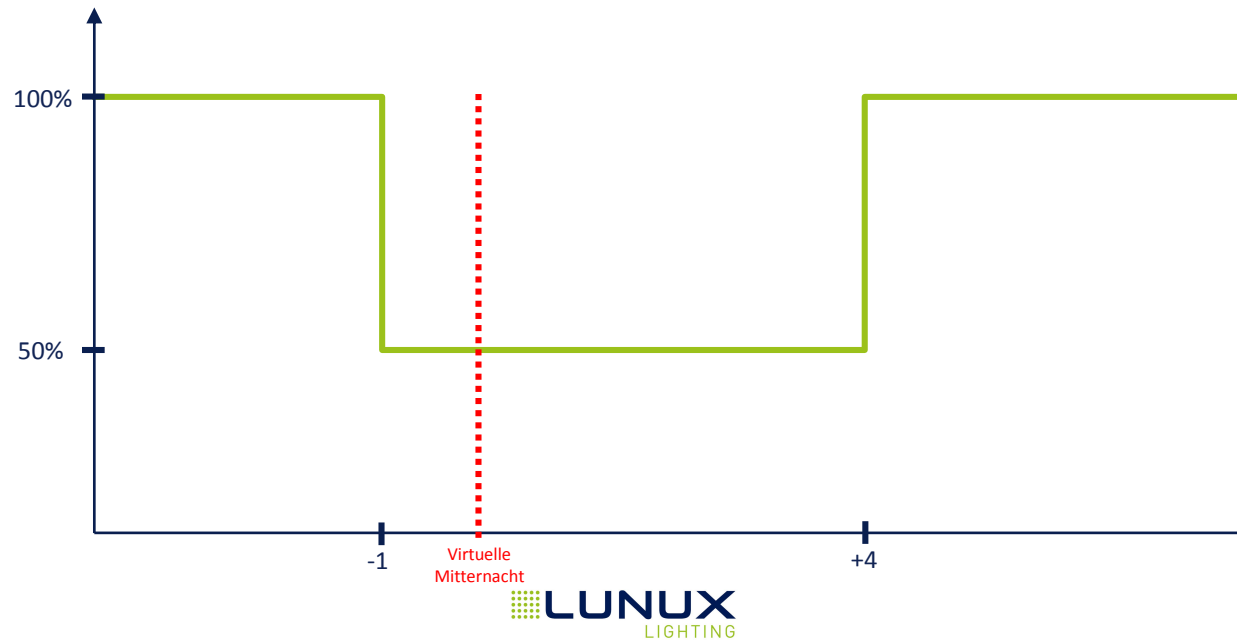

D11: Dimmprofil 11

Uhrzeit	Leistung
Bis -1	100%
-1 bis +4	50%
Ab +4	100%