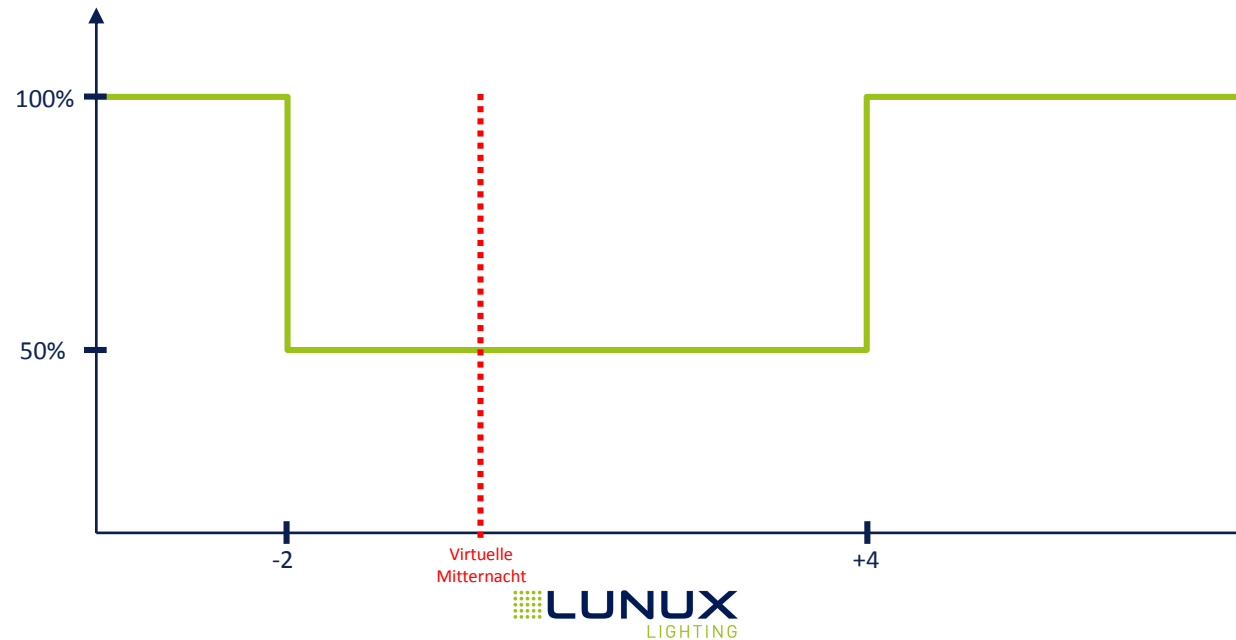

D11: Dimmprofil 11

Uhrzeit	Leistung
Bis -1	100%
-1 bis +4	50%
Ab +4	100%

D12: Dimmprofil 12

Uhrzeit	Leistung
Bis 0	100%
0 bis +4	50%
Ab +4	100%

D13: Dimmprofil 13

Uhrzeit	Leistung
Bis -2	100%
-2 bis +4	50%
Ab +4	100%