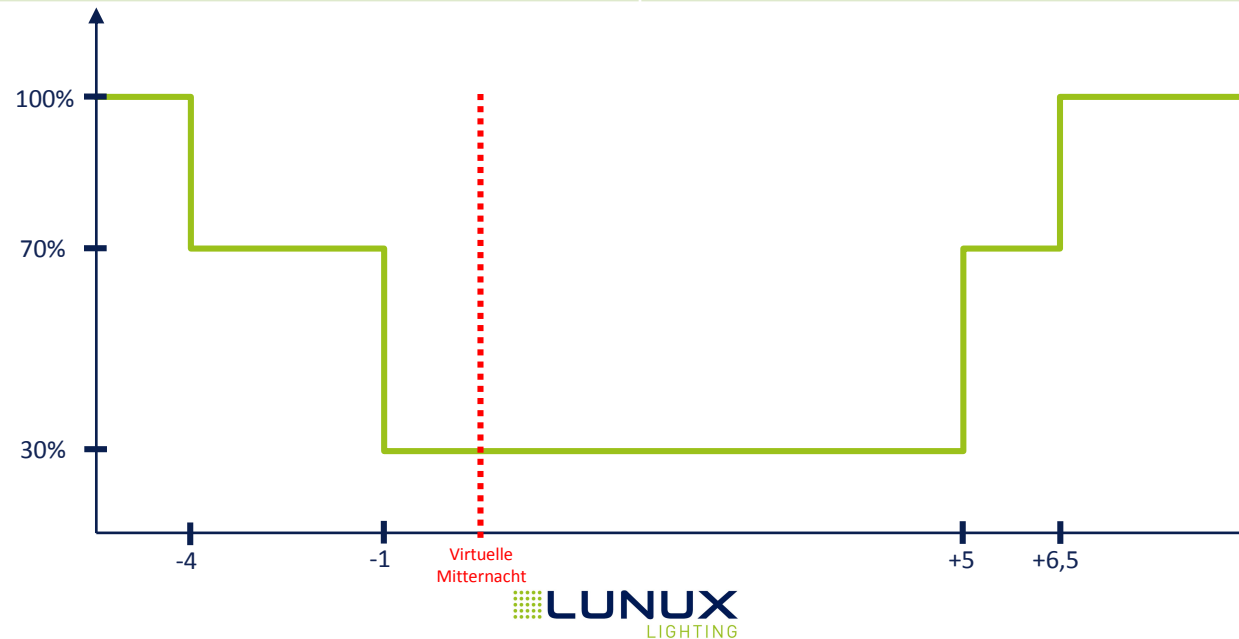

D20: Dimmprofil 20

Uhrzeit	Leistung
Bis -1	100%
-1 bis +4,5	50%
Ab +4,5	100%

D21: Dimmprofil 21

Uhrzeit	Leistung
Bis -2	100%
-2 bis 0	50%
0 bis +5	25%
+5 bis +6	50%
Ab +6	100%

D22: Dimmprofil 22

Uhrzeit	Leistung
Bis -2	100%
-2 bis 0	80%
0 bis +5	50%
+5 bis +6	80%
Ab +6	100%

D23: Dimmprofil 23

Uhrzeit	Leistung
Bis -2	100%
-2 bis 0	50%
0 bis +5	0%
+5 bis +6	50%
Ab +6	100%

D24: Dimmprofil 24

Uhrzeit	Leistung
Bis -4	100%
-4 bis -1	70%
-1 bis +5	30%
+5 bis +6,5	70%
Ab +6,5	100%

D25: Dimmprofil 25