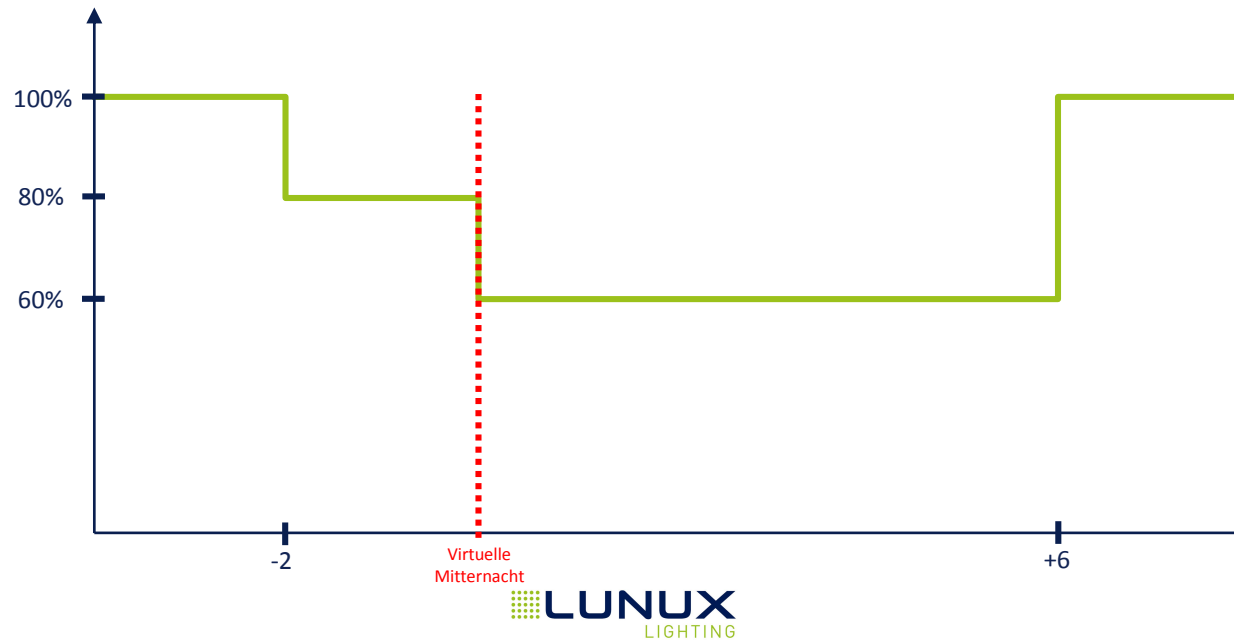

D28: Dimmprofil 28

Uhrzeit	Leistung
Bis -2,5	100%
-2,5 bis +4,5	50%
Ab +4,5	100%

D29: Dimmprofil 29

Uhrzeit	Leistung
Bis -4	100%
-4 bis 0	60%
0 bis +5	30%
+5 bis +7	60%
Ab +7	100%

D30: Dimmprofil 30

Uhrzeit	Leistung
Bis -1	100%
-1 bis +1	50%
+1 bis +5	10%
Ab +5	50%

D31: Dimmprofil 31

Uhrzeit	Leistung
Bis 0	100%
0 bis +6	50%
Ab +6	100%

D32: Dimmprofil 32

Uhrzeit	Leistung
Bis -2	100%
-2 bis 0	50%
0 bis +4	30%
+4 bis +6	50%
Ab +6	100%

D33: Dimmprofil 33

Uhrzeit	Leistung
Bis -3	100%
-3 bis -1	70%
-1 bis +5	50%
+5 bis +6	70%
Ab +6	100%

D34: Dimmprofil 34

Uhrzeit	Leistung
Bis -2	100%
-2 bis 0	50%
0 bis +4	0%
+4 bis +5	50%
Ab +5	100%

D35: Dimmprofil 35

Uhrzeit	Leistung
Bis -2	100%
-2 bis 0	80%
0 bis +6	60%
Ab +6	100%

Vielen Dank für Ihre Aufmerksamkeit