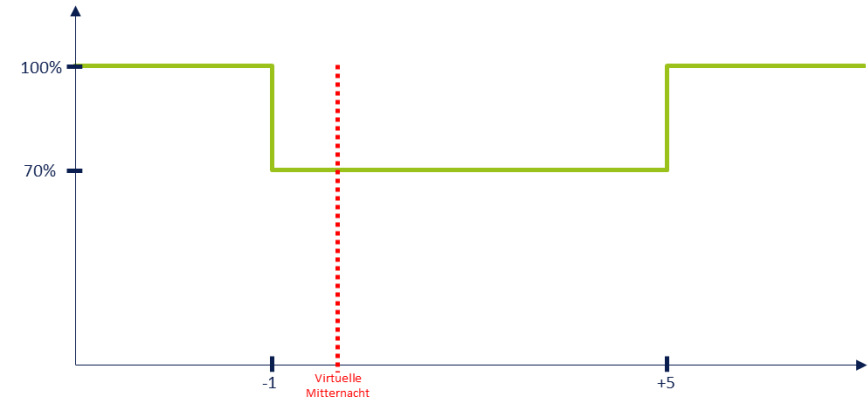

D14: Dimmprofil 14