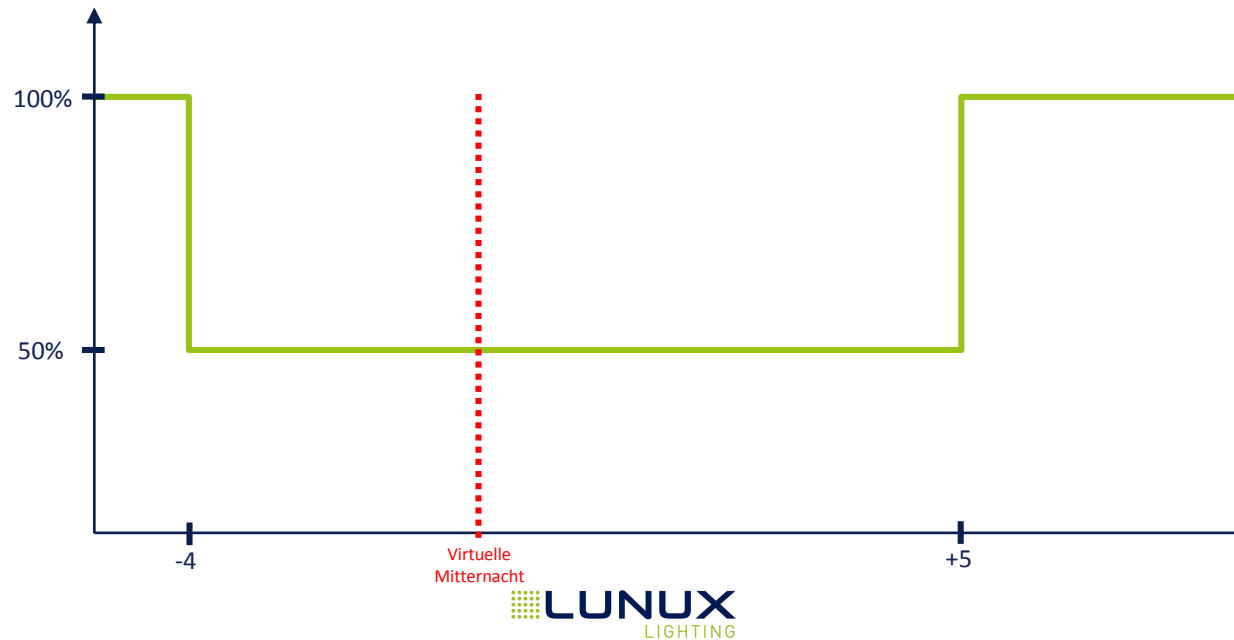

D17: Dimmprofil 17

Uhrzeit	Leistung
Bis -4	100%
-4 bis +5	50%
Ab +5	100%