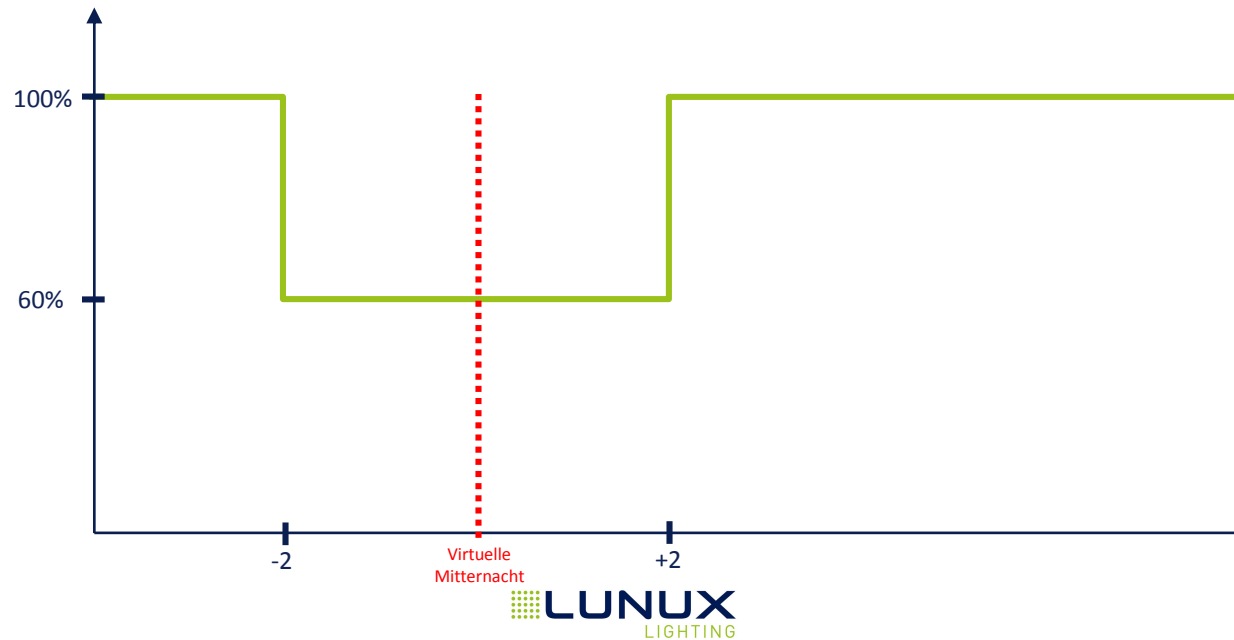

Uhrzeit	Leistung
Bis -2	100%
-2 bis +4	60%
Ab +4	100%

D06: Dimmprofil 6

Uhrzeit	Leistung
Bis -1	100%
-1 bis 0	75%
0 bis +4	50%
+4 bis +5	75%
Ab +5	100%

D07: Dimmprofil 7

Uhrzeit	Leistung
Bis -2	100%
-2 bis +2	60%
Ab +2	100%