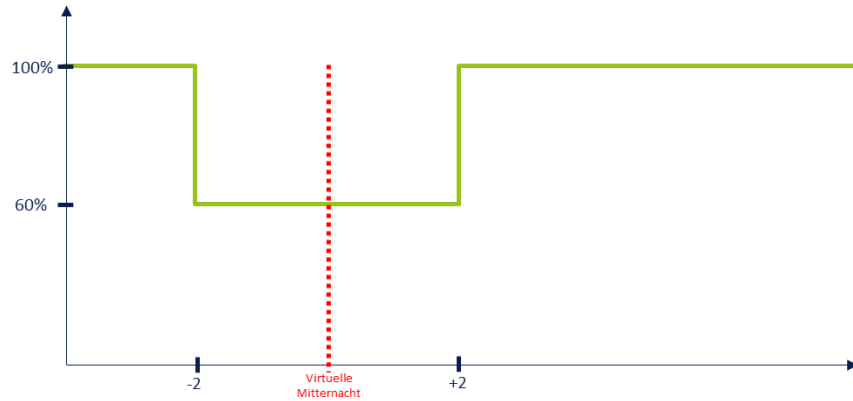

D07: Dimmprofil 7