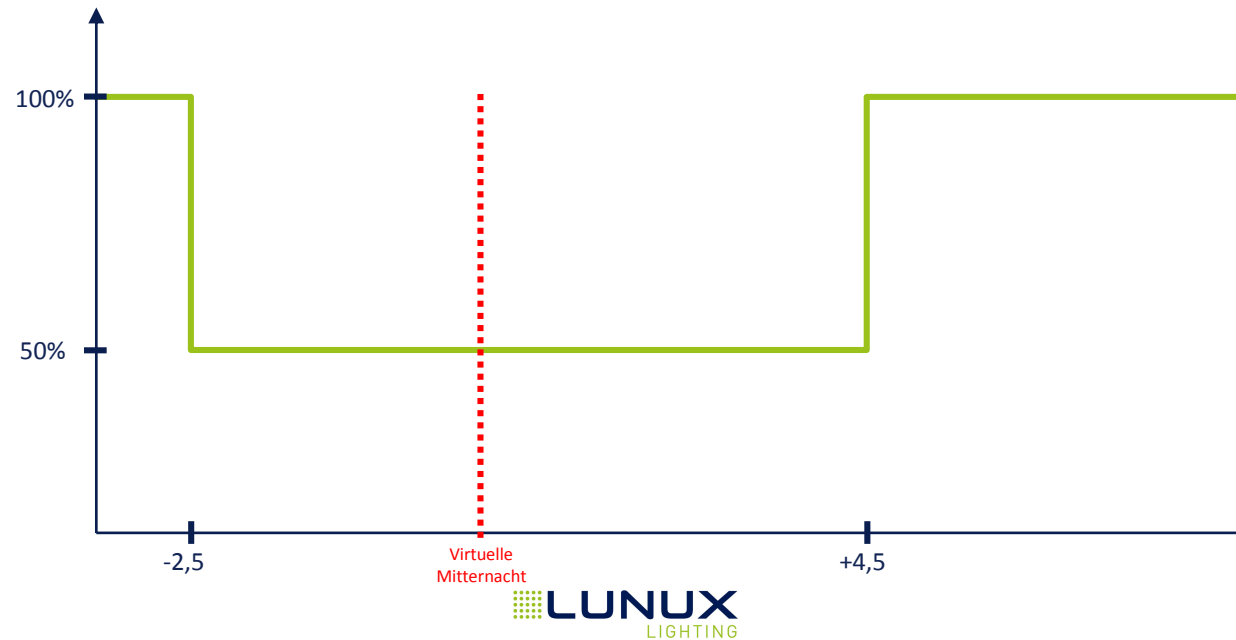

Uhrzeit	Leistung
Bis -2	100%
-2 bis 0	75%
0 bis +4	50%
Ab +4	100%

D26: Dimmprofil 26

Uhrzeit	Leistung
Bis -3	100%
-3 bis -2	65%
-2 bis +4	50%
Ab +4	80%

D27: Dimmprofil 27

Uhrzeit	Leistung
Bis -2	100%
-2 bis 0	70%
0 bis +5	55%
Ab +5	100%

D28: Dimmprofil 28

Uhrzeit	Leistung
Bis -2,5	100%
-2,5 bis +4,5	50%
Ab +4,5	100%

D29: Dimmprofil 29

Uhrzeit	Leistung
Bis -4	100%
-4 bis 0	60%
0 bis +5	30%
+5 bis +7	60%
Ab +7	100%

D30: Dimmprofil 30

Uhrzeit	Leistung
Bis -1	100%
-1 bis +1	50%
+1 bis +5	10%
Ab +5	50%