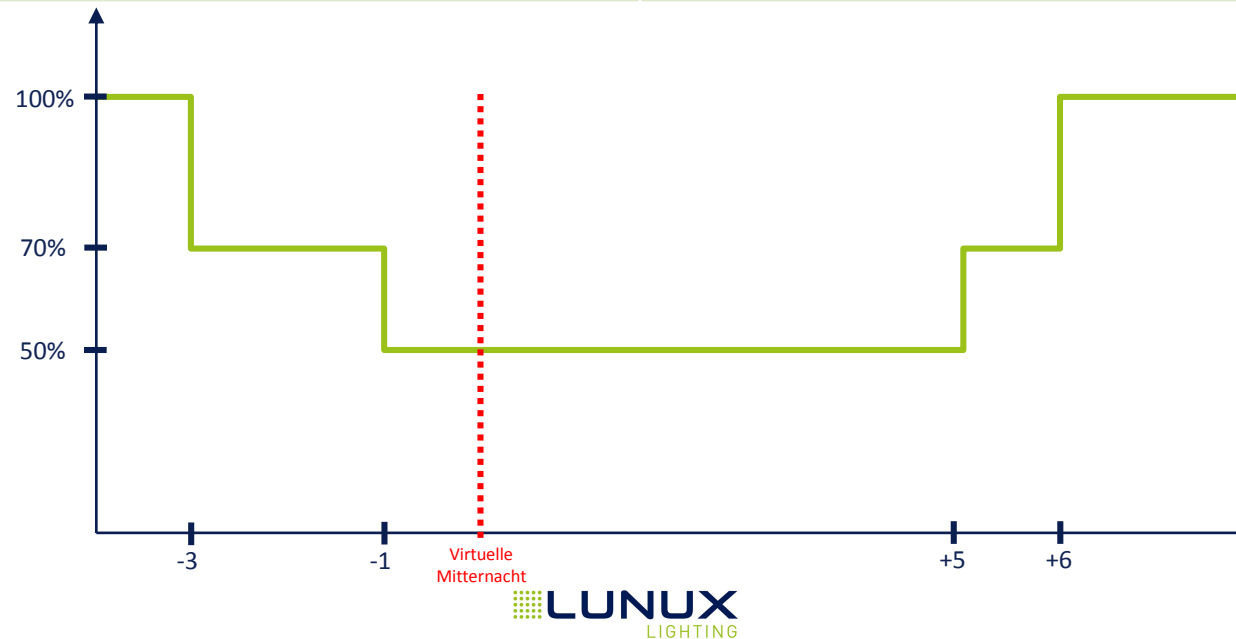

D28: Dimmprofil 28

Uhrzeit	Leistung
Bis -2,5	100%
-2,5 bis +4,5	50%
Ab +4,5	100%

D29: Dimmprofil 29

Uhrzeit	Leistung
Bis -4	100%
-4 bis 0	60%
0 bis +5	30%
+5 bis +7	60%
Ab +7	100%

D30: Dimmprofil 30

Uhrzeit	Leistung
Bis -1	100%
-1 bis +1	50%
+1 bis +5	10%
Ab +5	50%

D31: Dimmprofil 31

Uhrzeit	Leistung
Bis 0	100%
0 bis +6	50%
Ab +6	100%

D32: Dimmprofil 32

Uhrzeit	Leistung
Bis -2	100%
-2 bis 0	50%
0 bis +4	30%
+4 bis +6	50%
Ab +6	100%

D33: Dimmprofil 33

Uhrzeit	Leistung
Bis -3	100%
-3 bis -1	70%
-1 bis +5	50%
+5 bis +6	70%
Ab +6	100%

D34: Dimmprofil 34

Uhrzeit	Leistung
Bis -2	100%
-2 bis 0	50%
0 bis +4	0%
+4 bis +5	50%
Ab +5	100%

D35: Dimmprofil 35

Uhrzeit	Leistung
Bis -2	100%
-2 bis 0	80%
0 bis +6	60%
Ab +6	100%

Vielen Dank für Ihre Aufmerksamkeit