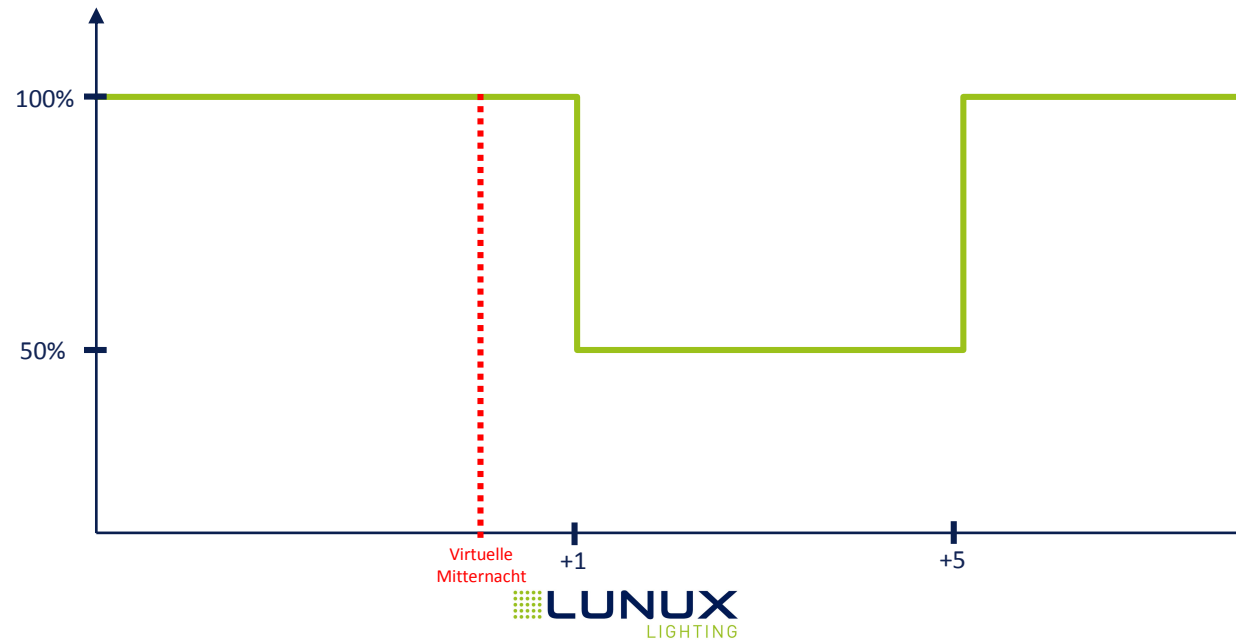

Übersicht

D33: Dimmprofil 33

D34: Dimmprofil 34

D35: Dimmprofil 35

D01: Dimmprofil 1

Uhrzeit	Leistung
Bis +1	100%
+1 bis +5	50%
Ab +5	100%

D02: Dimmprofil 2

Uhrzeit	Leistung
Bis -2	100%
-2 bis +5	50%
Ab +5	100%