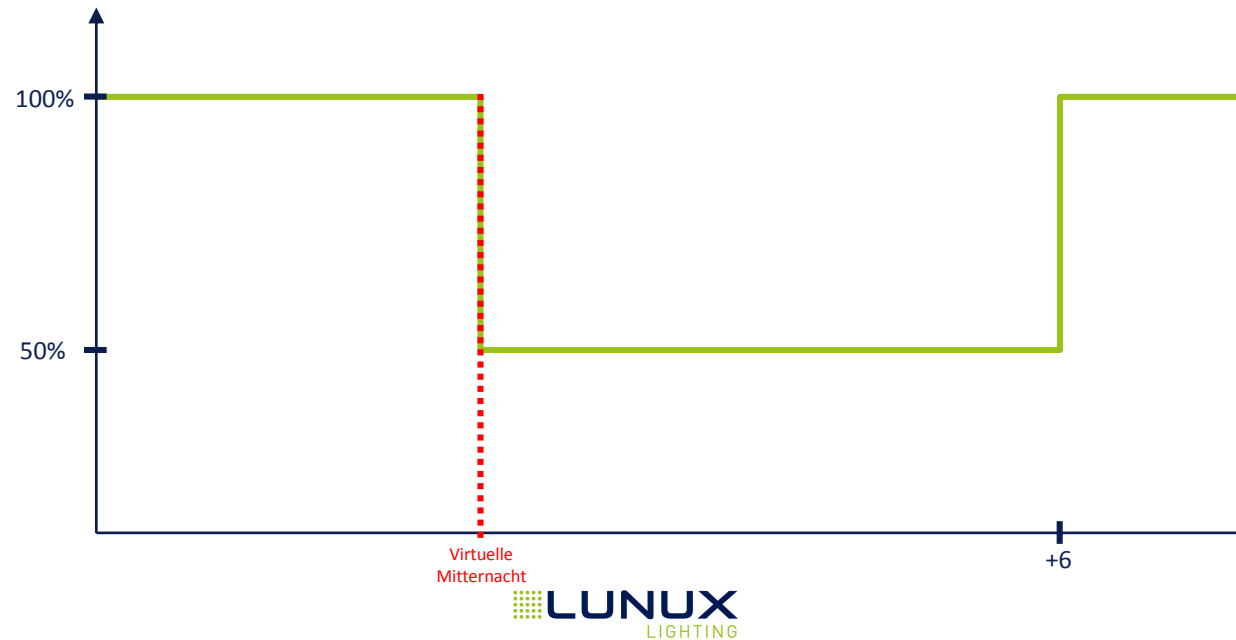

D31: Dimmprofil 31

Uhrzeit	Leistung
Bis 0	100%
0 bis +6	50%
Ab +6	100%