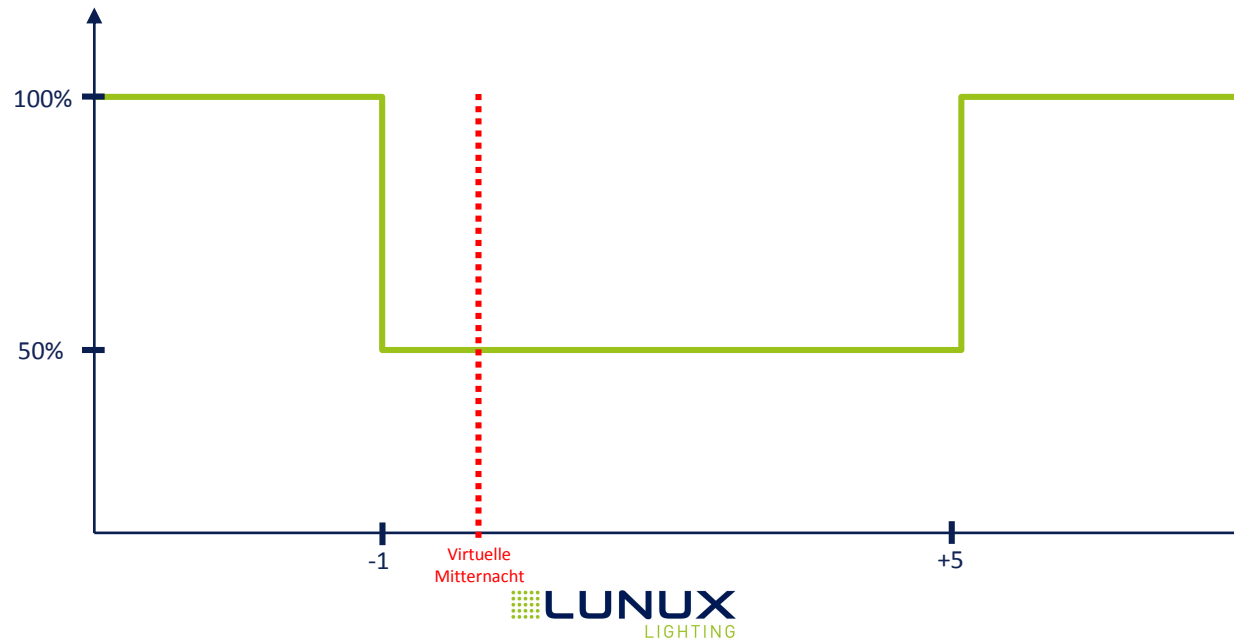

D08: Dimmprofil 8

Uhrzeit	Leistung
Bis -1	100%
-1 bis +5	50%
Ab +5	100%